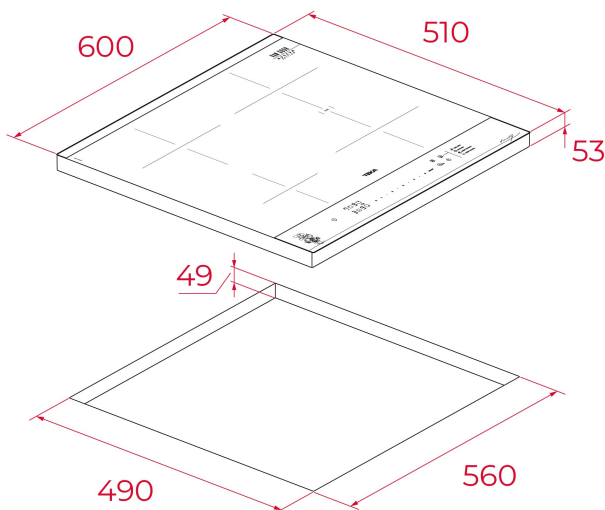

Flex

Easy
installationSeguridad
por
Termopar
integradaFunción
PowerFunción
Power Plus

Slider

REFERENCIA

REF: 112510049

EAN: 8434778031676

CARACTERÍSTICAS

Edición Van Gogh Museum

Acabado bicolor con detalles en color champán

Placa de inducción Flex

Funciones directas: fritura, hervir, mantener caliente y parrilla

Touch Control Slider

4 zonas de cocinado

2 zonas Flex Ø 228 x 184,5 mm

1 zona Ø 215 mm

1 zona Ø 150 mm

Funciones de limpieza y Stop & Go

Superficie de cristal cerámico

Temporizador

Función Power Plus

Bloqueo de seguridad para niños

Indicador de calor residual

Control de potencia

Kit de fácil instalación

Potencia máxima nominal 7200 W

Opcional: plancha grill, teppanyaki

DIMENSIONES

Altura del producto (mm): 53**Anchura del producto (mm):** 600**Profundidad del producto (mm):** 510**Longitud del producto (mm):****Peso del producto (Kg):** 9,52