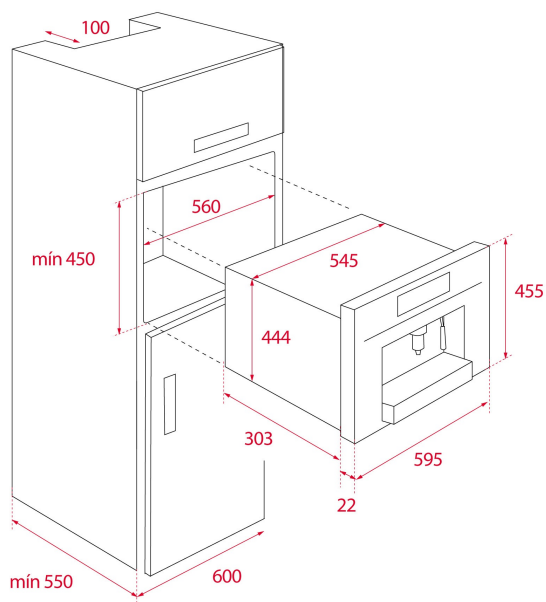

TEKA**CLC 8350 MC**

Cafetera multicápsula y para café molido con panel de control con pantalla TFT

Capsulas

Café molido

**REFERENCIA**

REF: 111630005

EAN: 8434778019704

CARACTERÍSTICAS

Cafetera Multi cápsula y café molido (5 adaptadores incluidos)
Selección tipo de café (corto/medio/largo/extra largo-infusiones)
Panel de control electrónico con pantalla TFT
Iluminación automática por LEDS
Capacidad: 1 taza
Soporte para tazas ajustable en altura
Selector de temperatura
Cajón para almacenamiento
2 Compartimentos de almacenamiento laterales
Bandeja recoge líquidos
Presión 19 bares
Vaporizador y agua caliente
Depósito de agua, capacidad 1 litro
Depósito residuos
Descalcificación automática

DIMENSIONES

Altura del producto (mm): 455
Anchura del producto (mm): 595
Profundidad del producto (mm): 330
Longitud del producto (mm):
Peso del producto (Kg): 18,7

ESPECIFICACIONES TÉCNICAS

Tasa de potencia (V): 230
Frecuencia (Hz): 50
Potencia nominal máxima (W): 2200