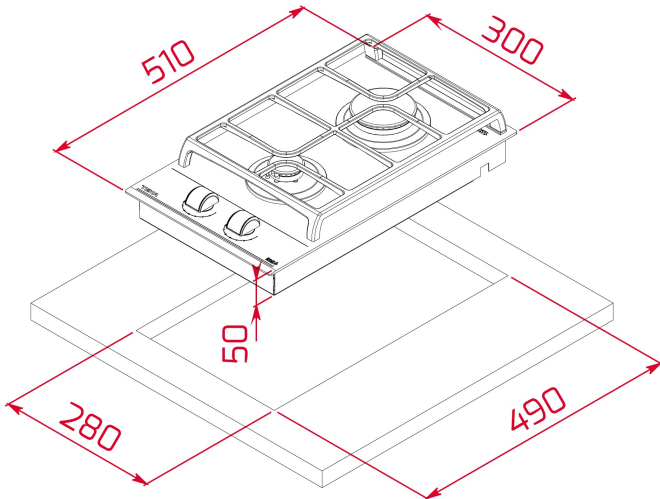

**TEKA****GZC 32300 XBB**

Encimera Cristal Gas con función ExactFlame en 30 cm de gas butano

ExactFlame

Easy  
installationAutoencendido  
integradoSeguridad  
por  
Termopar  
integrada**REFERENCIA**

REF: 112570017

EAN: 8434778005783

**CARACTERÍSTICAS**

Cristal cerámico Quartzium-Ceran (4mm altura)

Acabado cristal con biselado frontal

9 Niveles de potencias "Exact Flame"

Mando de diseño ergonómico "Fusca"

Parrillas de fundición extra grande

Autoencendido

Sistema de seguridad de autobloqueo

Kit de fácil instalación

Se puede unir con cualquier encimera "IZ/TZ" Con kit de unión de 600 x 510mm (Ref. 40204394)

2 quemadores Sabaf:

Delantero: Quemador auxiliar (1,00 kW)

Trasero: Quemador rápido (2,80 kW)

Gas natural: GZC 32300 XBN

Gas butano GZC 32300 XBB

**DIMENSIONES****Altura del producto (mm):** 98**Anchura del producto (mm):** 300**Profundidad del producto (mm):** 510**Longitud del producto (mm):****Peso del producto (Kg):** 6,25**ESPECIFICACIONES TÉCNICAS**