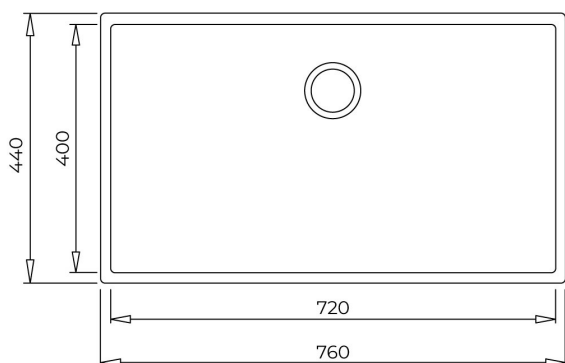

Una cubeta

Instalación Bajo encimera

Válvula desague de 3½" manual, con Sifón

Profundidad de cubeta de 200 mm.

DIMENSIONES

Altura del producto (mm):

Anchura del producto (mm): 440

Profundidad del producto (mm): 200

Longitud del producto (mm): 760

Peso del producto (Kg): 10,83

200mm

Colour Intensity

Easy Clean

Food safe

Resistencia

COLORES