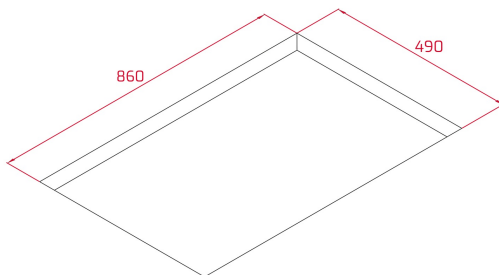

Flex

Easy installation

Seguridad por Termopar integrada

MultiSlider

Función Power

Función Power Plus

**DIMENSIONES**

**Altura del producto (mm):** 57

**Anchura del producto (mm):** 900

**Profundidad del producto (mm):** 510

**Longitud del producto (mm):**

**Peso del producto (Kg):** 20

**ESPECIFICACIONES TÉCNICAS**

Tasa de potencia (V): 220-240

Frecuencia (Hz): 50/60