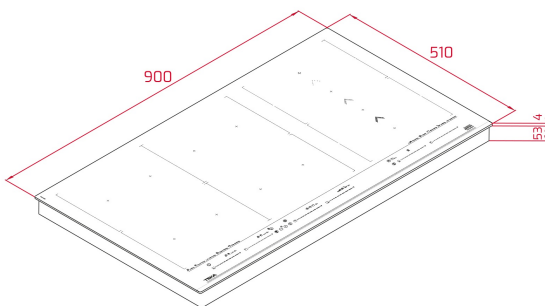

**DirectSense IZF 99700 MST**

Encimera inducción DirectSense Full Flex de 90cm con sensores de temperatura y función Arroz automática

**REFERENCIA**

REF: 112500031

EAN: 8434778011876

**CARACTERÍSTICAS**

DirectSense con zona FullFlex  
 Touch Control Multislíder, con bloqueo de seguridad  
 Programador de cocción  
 10 zonas de cocción (6 zonas + 3 zonas Flex + zona FullFlex)  
 4 zonas de 263x 195 mm  
 2 zonas de 253 x 195 mm  
 2 zonas Flex de 263 x 390 mm  
 1 zona Flex de 253 x 390 mm  
 1 zona FullFlex de 525 x 390 mm  
 Funciones de acceso directo con sensores de temperatura:  
 Pochar, Confitar, Arroz, Parrilla, Fritura, Plancha, Mantener Caliente, Hervir, Fuego Lento y Derretir  
 Función SlideCooking  
 Función Power Plus  
 Función Stop & GO / Modo Silencio  
 Sistema fácil instalación  
 Potencia Nominal Máxima: 11.100W

Flex

Easy installation

Seguridad por Termopar integrada

MultiSlider

Función Power

Función Power Plus

**DIMENSIONES**

**Altura del producto (mm):** 57

**Anchura del producto (mm):** 900

**Profundidad del producto (mm):** 510

**Longitud del producto (mm):**

**Peso del producto (Kg):** 20

**ESPECIFICACIONES TÉCNICAS**

Tasa de potencia (V): 220-240

Frecuencia (Hz): 50/60