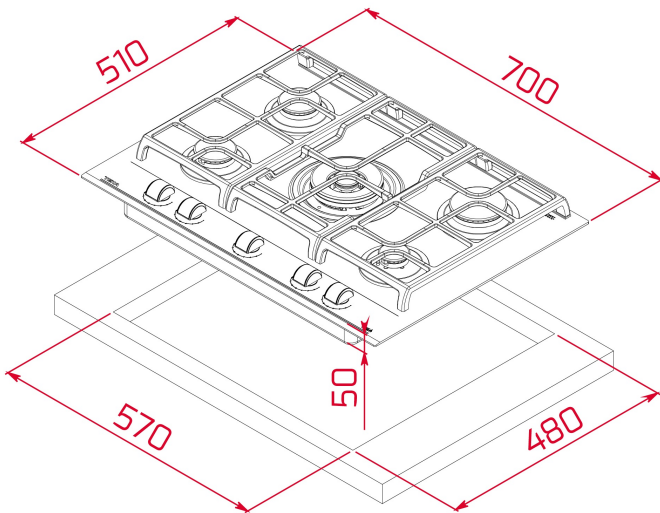

TEKA**MAESTRO GZC-75330 XBB BUT ST**

Encimera Urban Colors Cristal Gas con función ExactFlame en 70 cm de gas butano

ExactFlame

Easy
installationAutoencendido
integradoSeguridad
por
Termopar
integrada**REFERENCIA**

REF: 112570156

EAN: 8434778015478

CARACTERÍSTICAS

CristalGas Exact Flame con bisel frontal

Mandos frontales de diseño ergonómico

Superficie de vidrio cerámico Color Stone Grey

9 niveles de potencia con un control exacto de la llama

Autoencendido integrado en quemador y accionado por cada mando

Soporte para Wok opcional

Parrillas de fundición amplia superficie

Kit de fácil instalación

DIMENSIONES**Altura del producto (mm):** 98**Anchura del producto (mm):** 700**Profundidad del producto (mm):** 510**Longitud del producto (mm):****Peso del producto (Kg):** 13,5**ESPECIFICACIONES TÉCNICAS**