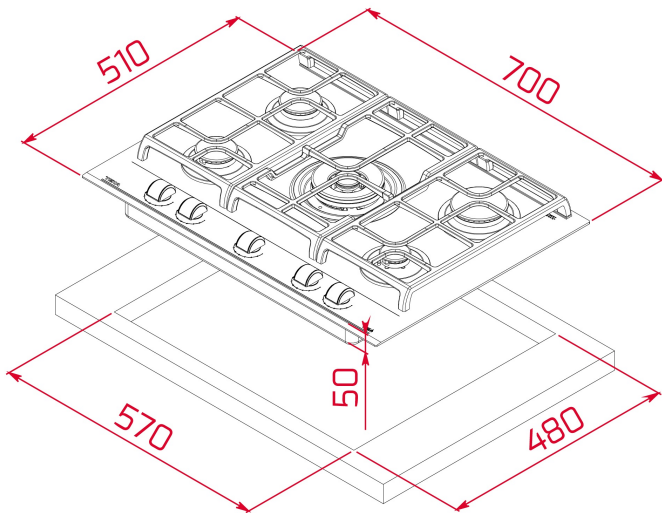

**TEKA****MAESTRO GZC-75330 XBB BUT WH**

Encimera Urban Colors Cristal Gas con función ExactFlame en 70 cm de gas butano

ExactFlame

Easy  
installationAutoencendido  
integradoSeguridad  
por  
Termopar  
integrada**REFERENCIA**

REF: 112570157

EAN: 8434778015485

**CARACTERÍSTICAS**

CristalGas Exact Flame con bisel frontal

Mandos frontales de diseño ergonómico

Superficie de vidrio cerámico Color White Marble

9 niveles de potencia con un control exacto de la llama

Autoencendido integrado en quemador y accionado por cada mando

Soporte para Wok opcional

Parrillas de fundición amplia superficie

Kit de fácil instalación

**DIMENSIONES****Altura del producto (mm):** 110**Anchura del producto (mm):** 700**Profundidad del producto (mm):** 510**Longitud del producto (mm):****Peso del producto (Kg):** 13,5**ESPECIFICACIONES TÉCNICAS**