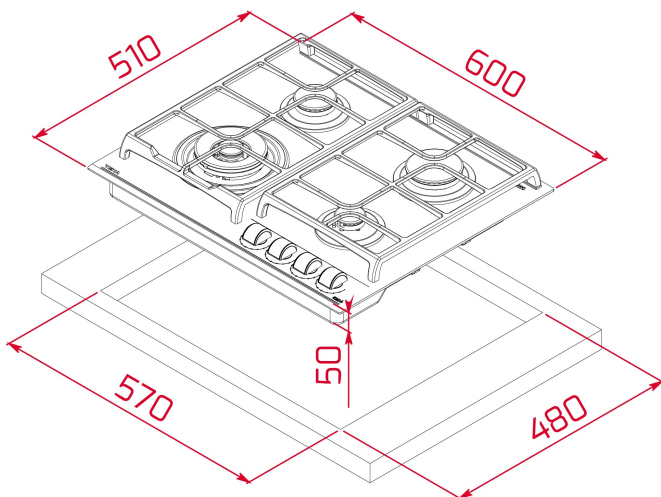

TEKA**MAESTRO GZC-64320 XBB BUT WH**

Encimera Urban Colors Cristal Gas con función ExactFlame en 60 cm de gas butano

ExactFlame

Easy
installationAutoencendido
integradoSeguridad
por
Termopar
integrada**REFERENCIA**

REF: 112570154

EAN: 8434778015454

CARACTERÍSTICAS

CristalGas Exact Flame con bisel frontal

Mandos frontales de diseño ergonómico

Superficie de vidrio cerámico Color White Marble

9 niveles de potencia con un control exacto de la llama

Soporte para Wok opcional

Parrillas de fundición amplia superficie

Kit de fácil instalación

DIMENSIONES**Altura del producto (mm):** 98**Anchura del producto (mm):** 600**Profundidad del producto (mm):** 510**Longitud del producto (mm):****Peso del producto (Kg):** 14,8**ESPECIFICACIONES TÉCNICAS**