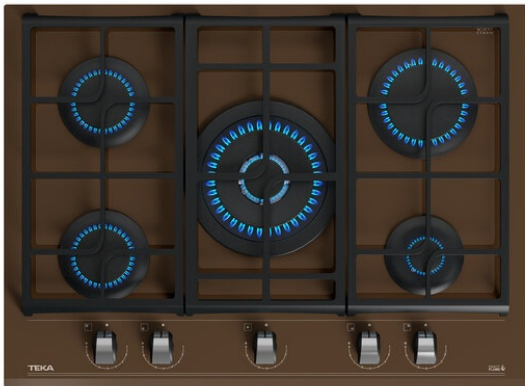

**TEKA****MAESTRO GZC-75330 XBB BUT LB**

Encimera Urban Colors Cristal Gas con función ExactFlame en 70 cm de gas butano

ExactFlame

Easy  
installationAutoencendido  
integradoSeguridad  
por  
Termopar  
integrada**REFERENCIA**

REF: 112570158

EAN: 8434778015492

**CARACTERÍSTICAS**

CristalGas Exact Flame con bisel frontal

Mandos frontales de diseño ergonómico

Superficie de vidrio cerámico Color London Brick

9 niveles de potencia con un control exacto de la llama

5 quemadores de gas

-1 quemador de doble anillo, 4,00 kW

-2 quemadores semi-rápidos, 1,75 kW

-1 quemador rápido, 2,80 kW

-1 quemador auxiliar, 1,00 kW

Seguridad por termopar integrado en quemador individual

Autoencendido integrado en quemador y accionado por cada mando

Soporte para Wok opcional

Parrillas de fundición amplia superficie

Kit de fácil instalación

**DIMENSIONES****Altura del producto (mm):** 110**Anchura del producto (mm):** 700**Profundidad del producto (mm):** 510**Longitud del producto (mm):****Peso del producto (Kg):** 13,5**ESPECIFICACIONES TÉCNICAS**