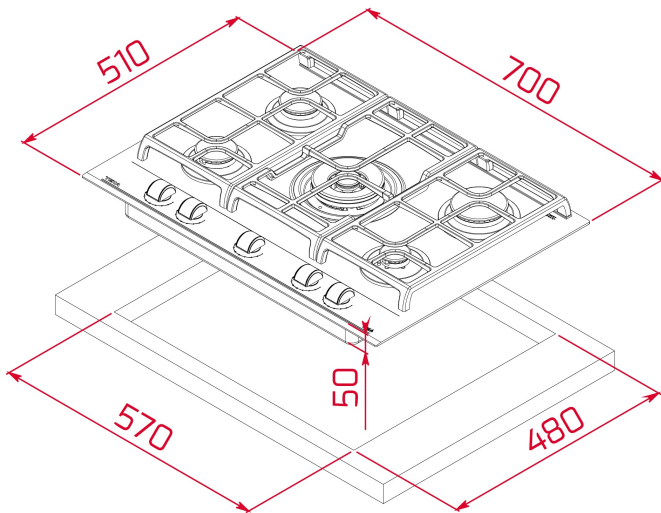

**TEKA****MAESTRO GZC-75330 XBB BUT LB**

Encimera Urban Colors Cristal Gas con función ExactFlame en 70 cm de gas butano

ExactFlame

Easy  
installationAutoencendido  
integradoSeguridad  
por  
Termopar  
integrada**REFERENCIA**

REF: 112570158

EAN: 8434778015492

**CARACTERÍSTICAS**

CristalGas Exact Flame con bisel frontal

Mandos frontales de diseño ergonómico

Superficie de vidrio cerámico Color London Brick

9 niveles de potencia con un control exacto de la llama

Autoencendido integrado en quemador y accionado por cada mando

Soporte para Wok opcional

Parrillas de fundición amplia superficie

Kit de fácil instalación

**DIMENSIONES****Altura del producto (mm):** 110**Anchura del producto (mm):** 700**Profundidad del producto (mm):** 510**Longitud del producto (mm):****Peso del producto (Kg):** 13,5**ESPECIFICACIONES TÉCNICAS**