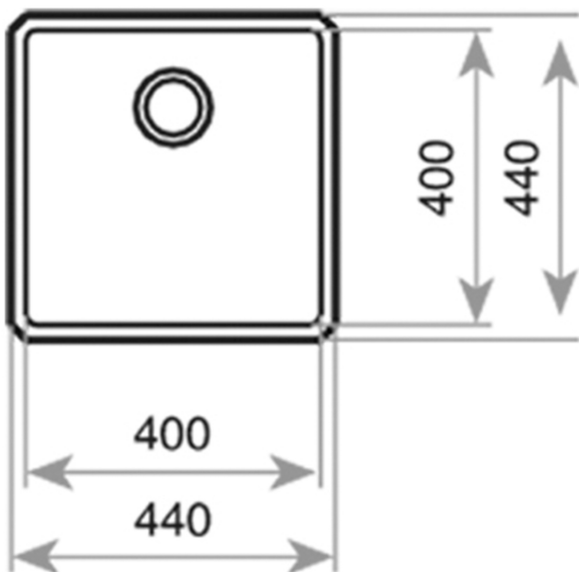

Be Linea RS15 40.40

Fregadero bajo encimera con cubeta de 40 cm y SilentSmart

200mm

Antiséptico

Garantía
de por
vida +
SilentSmartR15, fácil
de limpiar**REFERENCIA**

REF: 115000007

EAN: 8434778004328

CARACTERÍSTICAS

Lavaplatos bajo encimera de una cubeta

Acero inoxidable 18/10

Radio cubeta R15 para facilitar la limpieza y evacuación del agua

Desagüe con válvula canasta 3½" y sifón

Accesorios de fijación

Chapa de gran espesor

SilentSmart, reduce un 50% la rumorosidad

Profundidad de la cubeta 200 mm

DIMENSIONES**Altura del producto (mm):****Anchura del producto (mm):** 440**Profundidad del producto (mm):** 200**Longitud del producto (mm):** 440**Peso del producto (Kg):** 3,48**COLORES**