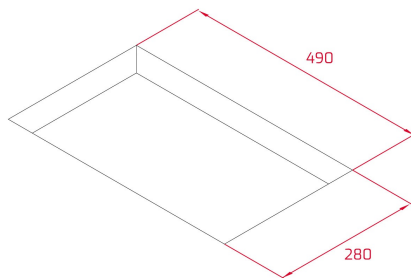

TEKA**IZS 34700 MST**

Encimera Modular de inducción Flex de 30 cm con SlideCooking y 2 zonas de coccinado

Easy installation

Seguridad por Termopar integrada

MultiSlider

Función Power

Función Power Plus

**REFERENCIA**

Función Power Plus

Programador del tiempo de cocción hasta 99 minutos

(posibilidad de programar todas las zonas a la vez)

4 zonas de inducción (2 + Slide Flex + Flex combinada):

-1 zona Slide Flex de 255 x 400 mm

-1 zona Flex de 255 x 400 mm

-2 zonas de 255 x 200 mm

Función Slide Cooking

Función Power Plus de máxima potencia en todas las zonas inductivas (2.000 W - 2.000 W)

7 funciones directas:

Parrilla, Fritura, Plancha, Pochar, Confitar, Fuego lento y