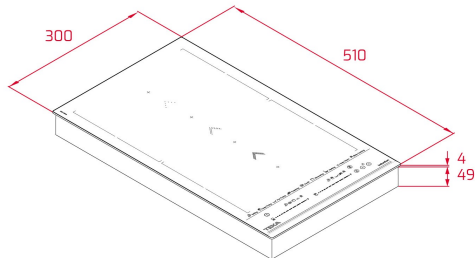

TEKA**IZS 34700 MST**

Encimera Modular de inducción Flex de 30 cm con SlideCooking y 2 zonas de coccinado

Easy installation

Seguridad por Termopar integrada

MultiSlider

Función Power

Función Power Plus

**REFERENCIA**

Función Power Plus

Programador del tiempo de cocción hasta 99 minutos

(posibilidad de programar todas las zonas a la vez)

4 zonas de inducción (2 + Slide Flex + Flex combinada):

-1 zona Slide Flex de 255 x 400 mm

-1 zona Flex de 255 x 400 mm

-2 zonas de 255 x 200 mm

Función Slide Cooking

Función Power Plus de máxima potencia en todas las zonas inductivas (2.000 W - 2.000 W)

7 funciones directas:

Parrilla, Fritura, Plancha, Pochar, Confitar, Fuego lento y

Mantenimiento de calor

Modo Silencio

Regulador de potencia

Sistema de fácil instalación Fast-Click

DIMENSIONES**Altura del producto (mm): 53****Anchura del producto (mm): 300****Profundidad del producto (mm): 510****Longitud del producto (mm):****Peso del producto (Kg): 5,12****ESPECIFICACIONES TÉCNICAS**