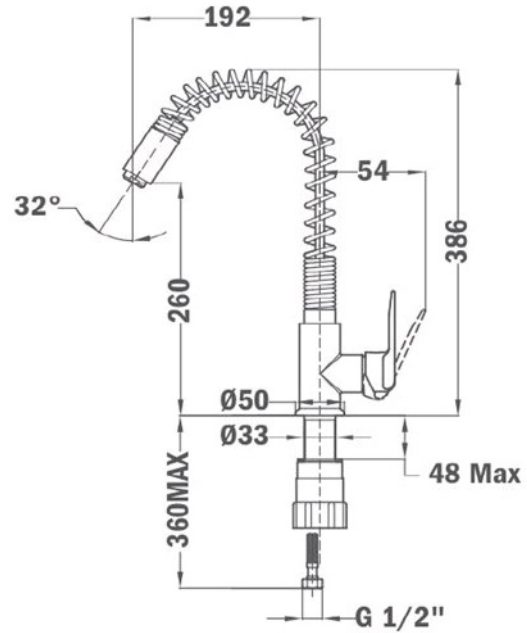

GAMA

Maestro

COLORES

REFERENCIA

REF. 53934128N
EAN. 8413509218456

IN-934 NG (1/2") Eco

CARACTERÍSTICAS

Monomando superficie Níquel-Cromo Incluye flexibles homologados

DIMENSIONES

Altura del producto (mm):

Anchura del producto (mm):

Profundidad del producto
(mm):

Longitud del producto (mm):

Peso del producto (Kg):

ESPECIFICACIONES TÉCNICAS

MODELOS

Tipo de instalación: Libre instalación

Tipo de caño: Caño alto

Tipo de mando: Single lever