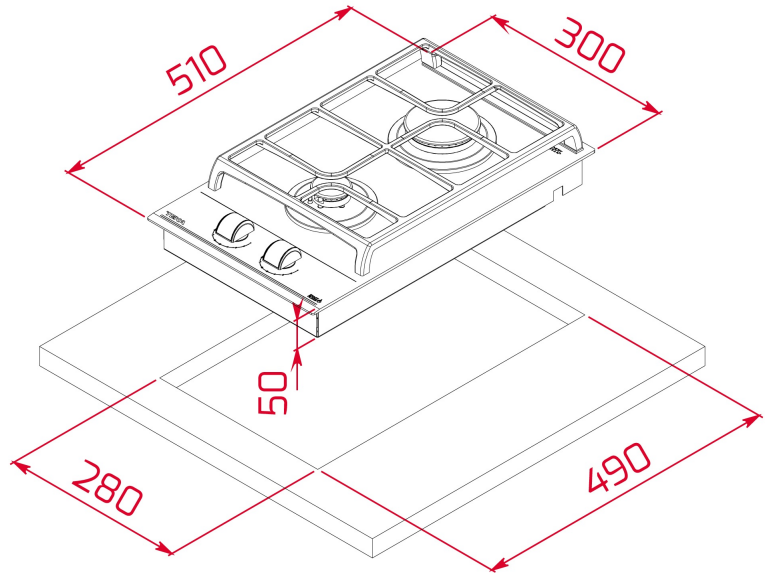

Kit de fácil instalación

Se puede unir con cualquier encimera "IZ/TZ" Con kit de unión de 600 x 510mm (Ref. 40204394)

2 quemadores Sabaf:

Delantero: Quemador auxiliar (1,00 kW)

Trasero: Quemador rápido (2,80 kW)

Gas natural: GZC 32300 XBN

Gas butano GZC 32300 XBB

DIMENSIONES

Altura del producto (mm): 98
Anchura del producto (mm): 300
Profundidad del producto (mm): 510
Longitud del producto (mm):
Peso del producto (Kg): 6,25

ESPECIFICACIONES TÉCNICAS

MEDIDAS DE AJUSTE

Built-in Ancho (mm): 280
Incorporado en profundidad (mm): 490
Incorporado Altura (mm): 49

CARACTERÍSTICAS

Tipo de gas: Butano
Potencia nominal máxima (W) (Gas): 3800
Auto ignición: Sí
Número de potencias eléctricas: 9