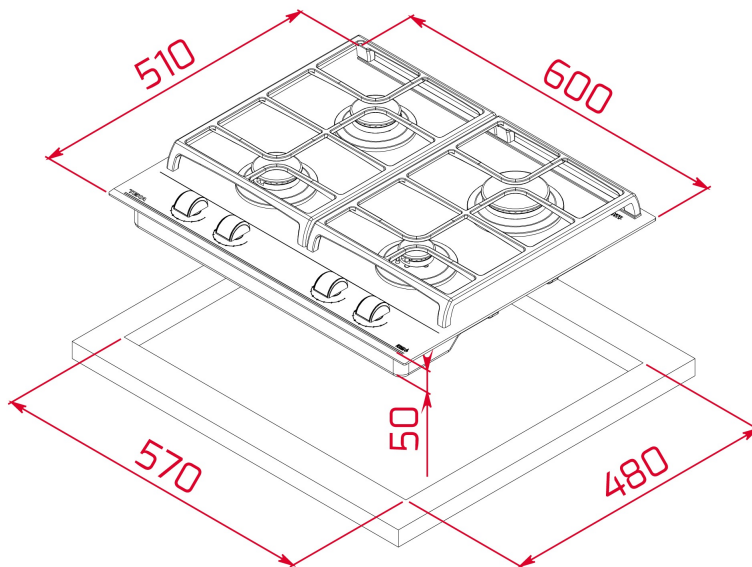

GZC 64300 Placa Cristal Gas con función ExactFlame en 60 cm de gas butano

ExactFlame

Easy installation

Autoencendido integrado

Seguridad por Termopar integrada

DESCRIPCIÓN

Placa Cristal Gas con función ExactFlame en 60 cm de gas butano

CristalGas Exact Flame con bisel frontal
Mandos frontales de diseño ergonómico
Superficie de vidrio cerámico
9 niveles de potencia con un control exacto de la llama
4 quemadores de gas
-1 quemador semi-rápido, 1,75 kW
-1 quemador semi-rápido, 1,40 kW
-1 quemador rápido, 2,80 kW
-1 quemador auxiliar, 1,00 kW
Seguridad por termopar integrado en quemador individual
Autoencendido integrado en quemador y accionado por cada mando
Parrillas de fundición amplia superficie
Kit de fácil instalación

DIMENSIONES

Altura del producto (mm): 98

Anchura del producto (mm):
600

Profundidad del producto
(mm): 510

Longitud del producto (mm):

Peso del producto (Kg): 11,14

ESPECIFICACIONES TÉCNICAS

MEDIDAS DE AJUSTE

Built-in Ancho (mm): 570

Incorporado en profundidad (mm): 480

Incorporado Altura (mm): 49

CARACTERÍSTICAS

Tipo de gas: Butano

Potencia nominal máxima (W) (Gas): 6950

Auto ignición: Sí

Número de potencias eléctricas: 9