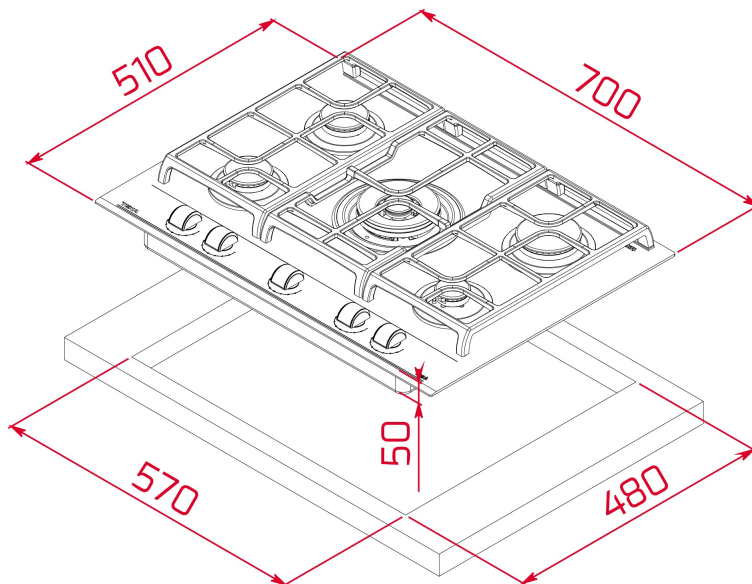

**TEKA**

**GZC 75330** Placa Cristal Gas con función ExactFlame en 70 cm de gas butano

ExactFlame

Easy  
installation

Autoencendido  
integrado

Seguridad por  
Termopar  
integrada

**DESCRIPCIÓN**

Placa Cristal Gas con función ExactFlame en 70 cm de gas butano

### CARACTERÍSTICAS

CristalGas Exact Flame con bisel frontal  
Mandos frontales de diseño ergonómico  
Superficie de vidrio cerámico  
9 niveles de potencia con un control exacto de la llama  
5 quemadores de gas  
-1 quemador de doble anillo, 4,00 kW  
-2 quemadores semi-rápidos, 1,75 kW  
-1 quemador rápido, 2,80 kW  
-1 quemador auxiliar, 1,00 kW  
Seguridad por termopar integrado en quemador individual  
Autoencendido integrado en quemador y accionado por cada mando  
Soporte para Wok opcional  
Parrillas de fundición amplia superficie  
Kit de fácil instalación

## DIMENSIONES

**Altura del producto (mm):** 98  
**Anchura del producto (mm):** 700  
**Profundidad del producto (mm):** 510  
**Longitud del producto (mm):**  
**Peso del producto (Kg):** 13,5

### MEDIDAS DE AJUSTE

**Built-in Ancho (mm):** 570  
**Incorporado en profundidad (mm):** 480  
**Incorporado Altura (mm):** 49