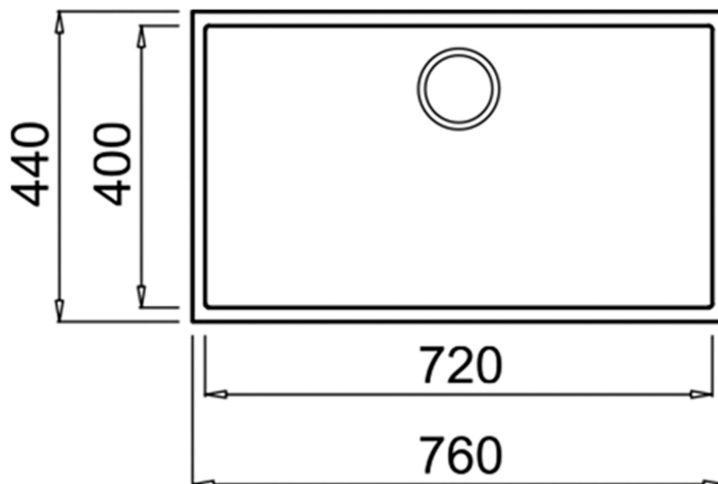

**SQUARE 72.40 TG** Lavaplatos SQUARE 72.40 TG Granito Stone Grey (BE)

200mm

Colour Intensity

Easy Clean

Food safe

200mm

**DESCRIPCIÓN**

Lavaplatos SQUARE 72.40 TG Granito Stone Grey (BE)

### **CARACTERÍSTICAS**

Tegranite+ sink  
One bowl  
Undermount installation  
3½" manual basket waste with siphon  
200 mm deep bowl  
80 cm base unit

## DIMENSIONES

**Altura del producto (mm):**

**Anchura del producto (mm):**

440

**Profundidad del producto**

**(mm):** 200

**Longitud del producto (mm):**

760

### CUBETA PRINCIPAL

**Longitud de la cubeta principal:** 720

**Anchura de la cubeta principal:** 400

**Profundidad de la cubeta principal:** 200