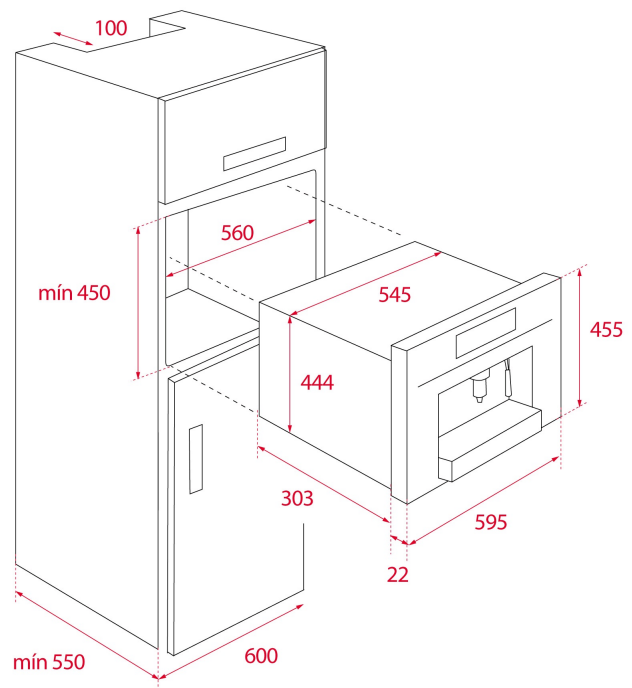

Soporte para tazas ajustable en altura

Depósito residuos

Depósito de agua, capacidad 1 litro

Cajón para almacenamiento

2 Compartimentos de almacenamiento laterales

Bandeja recoge líquidos

Descalcificación automática

Illy i-Espresso©, L'Or Espresso©, Kimbo©, Starbucks©, Paulig©,

Tchibo Cafissimo©, Tesco©, todas ellas marcas registradas por

sus respectivos propietarios.

DIMENSIONES

Altura del producto (mm): 455

Anchura del producto (mm):
595

**Profundidad del producto
(mm):** 330

Longitud del producto (mm):

Peso del producto (Kg): 18,7

ESPECIFICACIONES TÉCNICAS

CARACTERÍSTICAS

Tipo de instalación: Integrable

Certificados: CE/CB

Presión (Bar): 19