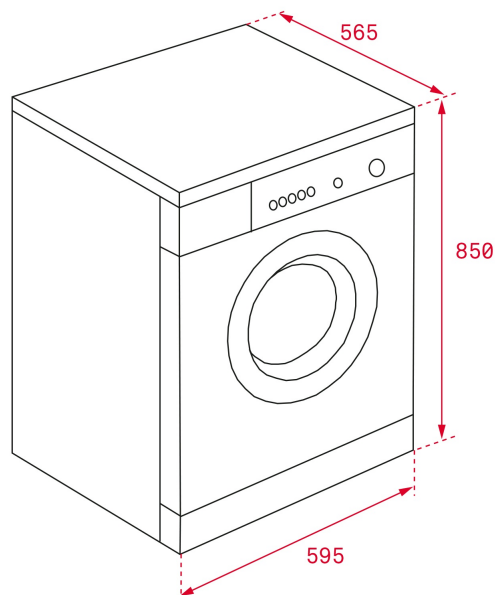

TEKA

SPA TKD 1280 Lavadora Spa de libre instalación con capacidad de 8 Kg, programa My Cycle y clasificación A+++

Lavado a mano

Capacidad de lavado: 8Kg

Certificado Woolmark

Quick Cycle

DESCRIPCIÓN

Lavadora Spa de libre instalación con capacidad de 8 Kg, programa My Cycle y clasificación A+++

DIMENSIONES

Altura del producto (mm): 850
Anchura del producto (mm):
595
**Profundidad del producto
(mm):** 565
Longitud del producto (mm):
Peso del producto (Kg): 66

ESPECIFICACIONES TÉCNICAS

HOJA DE PRODUCTO