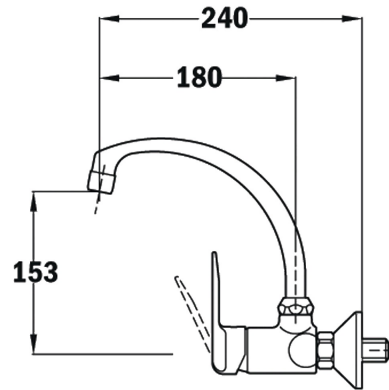

## DIMENSIONES

**Altura del producto (mm):**

**Anchura del producto (mm):**

150

**Profundidad del producto  
(mm):** 240

**Longitud del producto (mm):**

**Peso del producto (Kg):** 3

### MODELOS

**Tipo de instalación:** Mural

**Tipo de caño:** Caño alto

**Tipo de mando:** Single lever