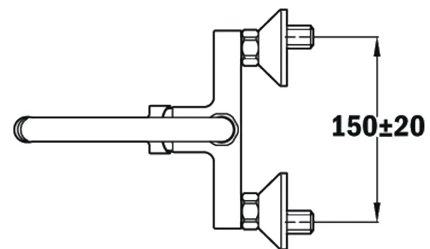

## DIMENSIONES

**Altura del producto (mm):**

**Anchura del producto (mm):**

150

**Profundidad del producto  
(mm):** 240

**Longitud del producto (mm):**

**Peso del producto (Kg):** 3

### MODELOS

**Tipo de instalación:** Mural

**Tipo de caño:** Caño alto

**Tipo de mando:** Single lever