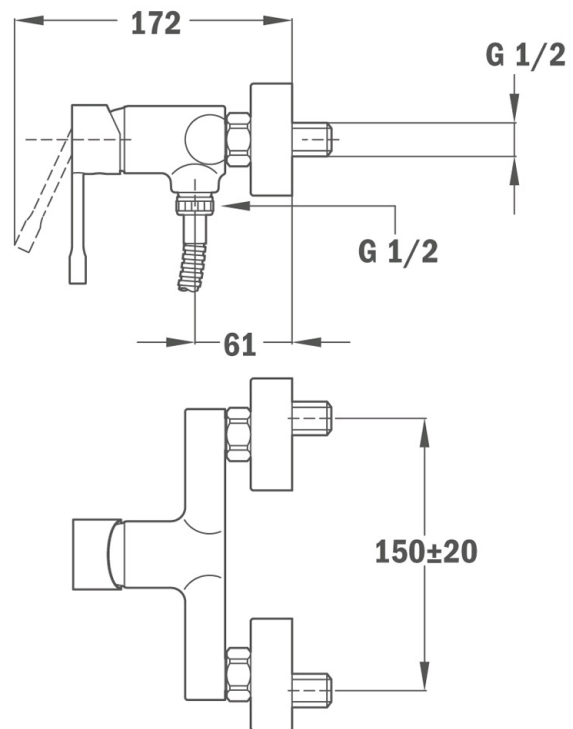

ALAIOR ALAIOR Ducha con equipo ducha stick

DESCRIPCIÓN

ALAIOR Ducha con equipo ducha stick

GAMA

Alaior

COLORES**REFERENCIA**

REF. 552320200
EAN. 8413509205531

ALAIOR

CARACTERÍSTICAS

Maneral

ALAIOR

DIMENSIONES

Altura del producto (mm):

Anchura del producto (mm):

Profundidad del producto (mm):

Longitud del producto (mm):

Peso del producto (Kg):

ESPECIFICACIONES TÉCNICAS

MODELOS

Tipo de instalación: Mural

Tipo de mando: Single lever