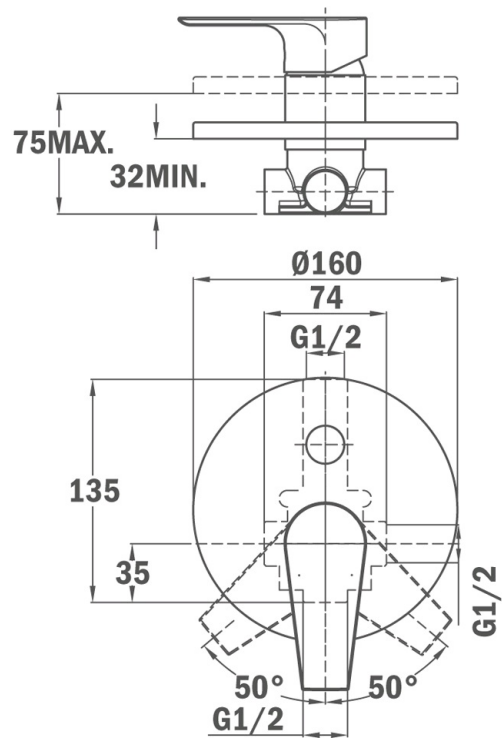

CALVIA CALVIA Ducha empotrar

DESCRIPCIÓN

CALVIA Ducha empotrar

COLORES

REFERENCIA

REF. 322410200
EAN. 8413509207610

CALVIA

CARACTERÍSTICAS

Maneral

CALVIA

DIMENSIONES

Altura del producto (mm):

Anchura del producto (mm):

Profundidad del producto
(mm):

Longitud del producto (mm):

Peso del producto (Kg):

ESPECIFICACIONES TÉCNICAS

MODELOS

Tipo de instalación: Mural

Tipo de mando: Single lever