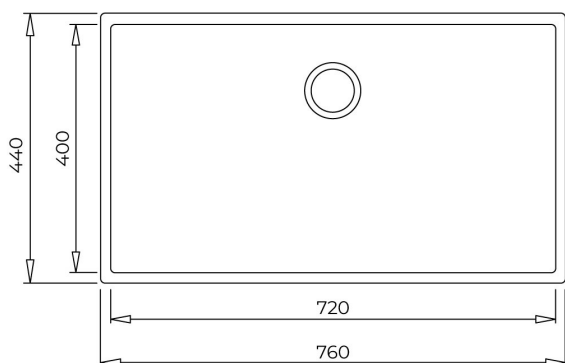

TEKA

Square 72.40 TG

Lavaplatos SQUARE 72.40 TG Granito Stone Grey (BE)

REFERENCIA

REF: 115230016

EAN: 8434778007336

CARACTERÍSTICAS

Tegranite+ sink
One bowl
Undermount installation
3½" manual basket waste with siphon
200 mm deep bowl
80 cm base unit

DIMENSIONES

Altura del producto (mm):

Anchura del producto (mm): 440

Profundidad del producto (mm): 200

Longitud del producto (mm): 760

Peso del producto (Kg): 10,83

200mm

Colour
Intensity

Easy Clean

Food safe

Resistencia

COLORES

115230016

Stone Grey

115230015

Blanco Artico

115230015

Negro