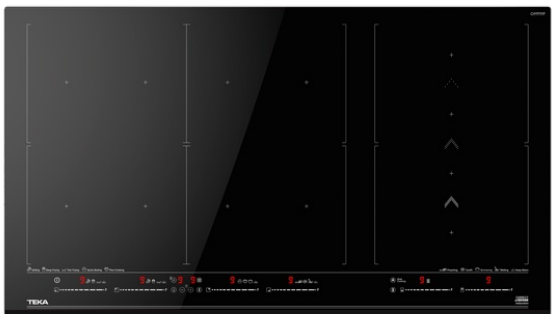

**DirectSense IZF 99700 MST**

Placa inducción DirectSense Full Flex de 90cm con sensores de temperatura y función Arroz automática

Seguridad por Termopar integrada

Flex

Easy installation

MultiSlider

Función Power

10 zonas de cocinado (6 zonas + 3 zonas Flex + zona FullFlex)

4 zonas de 263x 195 mm

2 zonas de 253 x 195 mm

2 zonas Flex de 263 x 390 mm

1 zona Flex de 253 x 390 mm

1 zona FullFlex de 525 x 390 mm

Funciones de acceso directo con sensores de temperatura: