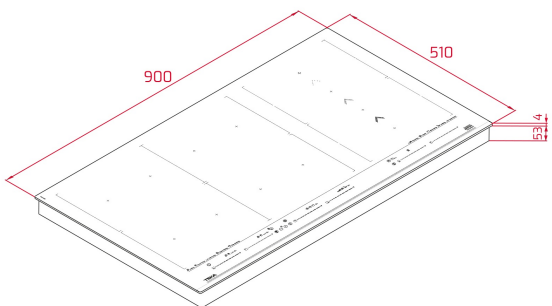

Seguridad por Termopar integrada

Flex

Easy installation

MultiSlider

Función Power

Función Power Plus