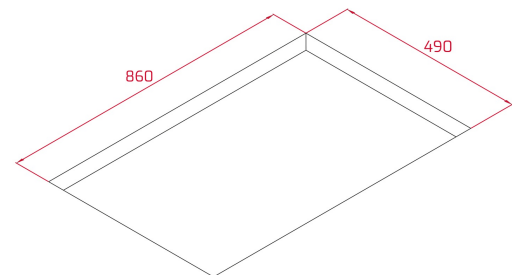

Seguridad por Termopar integrada

Flex

Easy installation

MultiSlider

Función Power

Función Power Plus