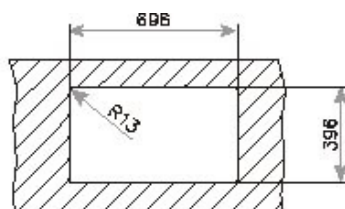

COLORES

10125166 Inox