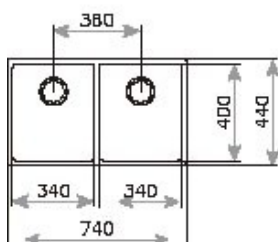

COLORES

10125166 Inox