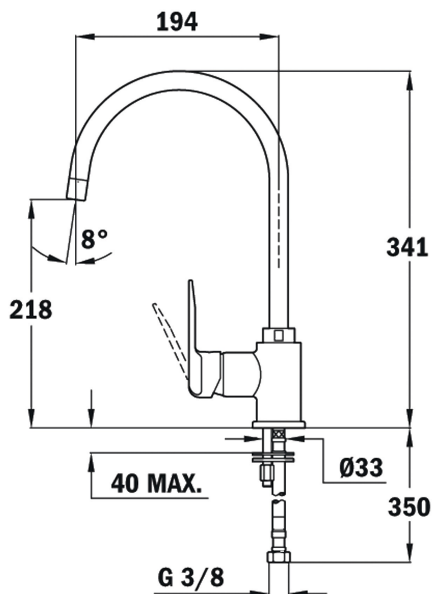

TEKA

IN-995 Blanco 1/2"

Grifo de cocina IN-995 Caño pintado 40 micras Caño giratorio

Anti-Scale
Aerator

Swivel
Spout

REFERENCIA

REF: 53995121FW

EAN: 8421152142646

CARACTERÍSTICAS

Monomando

Caño de color

Incluye flexibles homologados

DIMENSIONES

Altura del producto (mm):

Anchura del producto (mm):

Profundidad del producto (mm):

Longitud del producto (mm):

Peso del producto (Kg): 1,55

COLORES

	53995121FW	Blanco
	53995120FW	Negro
	53995120FW	Naranja
	53995120FW	Azul
	53995120FW	Rosa
	53995120FW	Blanco