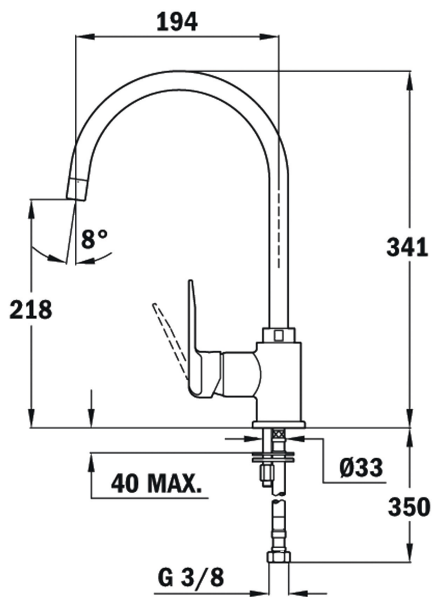

TEKA

IN-995 Blanco 1/2"

Grifo de cocina IN-995 Caño pintado 40 micras Caño giratorio

Anti-Scale
Aerator

Swivel
Spout

REFERENCIA

REF: 53995121FW

EAN: 8421152142646

CARACTERÍSTICAS

Monomando

Caño de color

Incluye flexibles homologados

DIMENSIONES

Altura del producto (mm):

Anchura del producto (mm):

Profundidad del producto (mm):

Longitud del producto (mm):

Peso del producto (Kg): 1,55

COLORES

	53995121FW	Blanco
	53995120FN	Naranja
	53995120FN	Negro
	53995120FN	Azul
	53995120FN	Rosa
	53995120FN	Blanco