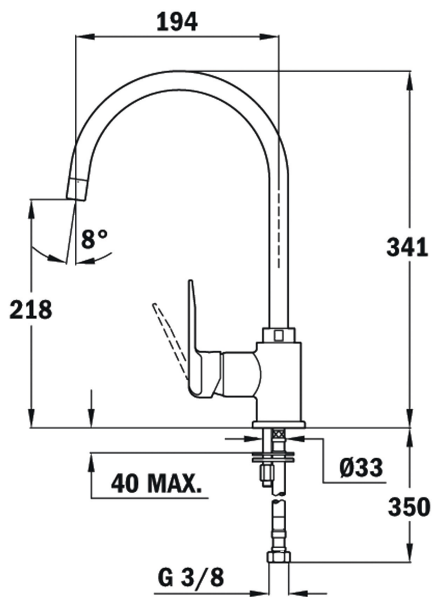

TEKA

IN-995 Pink 1/2"

Grifo de cocina IN-995 Caño pintado 40 micras Caño giratorio

Anti-Scale
Aerator

Swivel
Spout

REFERENCIA

REF: 53995121FP

EAN: 8421152142639

CARACTERÍSTICAS

Monomando

Caño de color

Incluye flexibles homologados

DIMENSIONES

Altura del producto (mm):

Anchura del producto (mm):

Profundidad del producto (mm):

Longitud del producto (mm):

Peso del producto (Kg): 1,55

COLORES

	53995121FP	Rosa
	53995120FN	Naranja
	53995120FN	Negro
	53995120FN	Azul
	53995120FN	Blanco