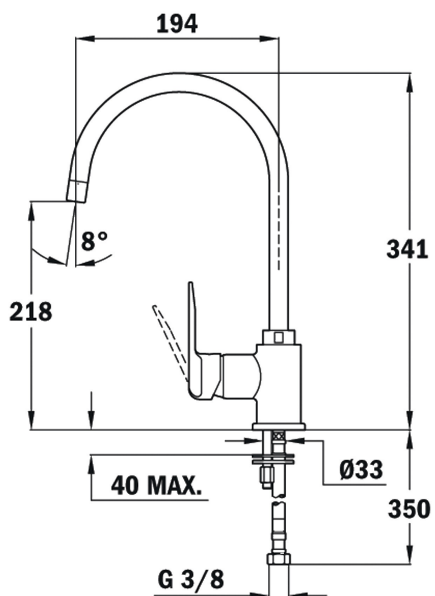

## IN-995 Pink 1/2"

Grifo de cocina IN-995 Caño pintado 40 micras Caño giratorio

Anti-Scale  
Aerator

Swivel  
Spout

## DIMENSIONES

Altura del producto (mm):

Anchura del producto (mm):

Profundidad del producto (mm):

Longitud del producto (mm):

Peso del producto (Kg): 1,55