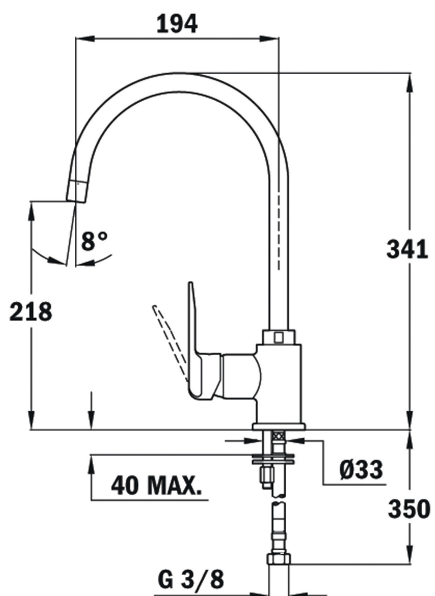

TEKA

IN-995 Negro 1/2"

Grifo de cocina IN-995 Caño pintado 40 micras Caño giratorio

Anti-Scale
Aerator

Swivel
Spout

REFERENCIA

REF: 53995121FN

EAN: 8421152142622

CARACTERÍSTICAS

Monomando

Caño de color

Incluye flexibles homologados

DIMENSIONES

Altura del producto (mm):

Anchura del producto (mm):

Profundidad del producto (mm):

Longitud del producto (mm):

Peso del producto (Kg): 1,55

COLORES

	53995121FN	Negro
	53995120FW	Negro
	53995120FW	Naranja
	53995120FW	Azul
	53995120FW	Rosa
	53995120FW	Blanco