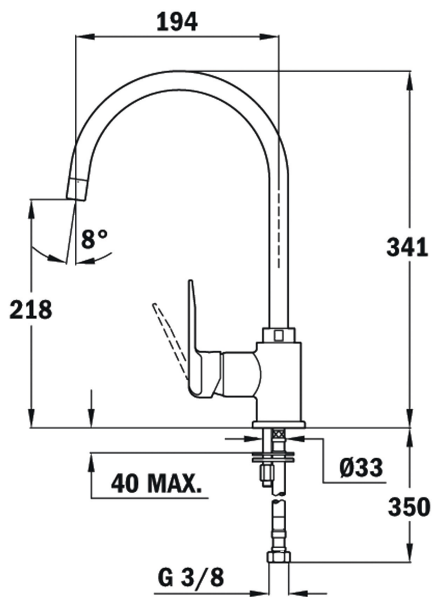

TEKA

IN-995 Azul 1/2"

Grifo de cocina IN-995 Caño pintado 40 micras Caño giratorio

Anti-Scale
Aerator

Swivel
Spout

REFERENCIA

REF: 53995121FB

EAN: 8421152142608

CARACTERÍSTICAS

Monomando

Caño de color

Incluye flexibles homologados

DIMENSIONES

Altura del producto (mm):

Anchura del producto (mm):

Profundidad del producto (mm):

Longitud del producto (mm):

Peso del producto (Kg): 1,55

COLORES

	53995121FB	Azul
	53995120FN	Naranja
	53995120FN	Negro
	53995120FN	Blanco
	53995120FN	Rosa