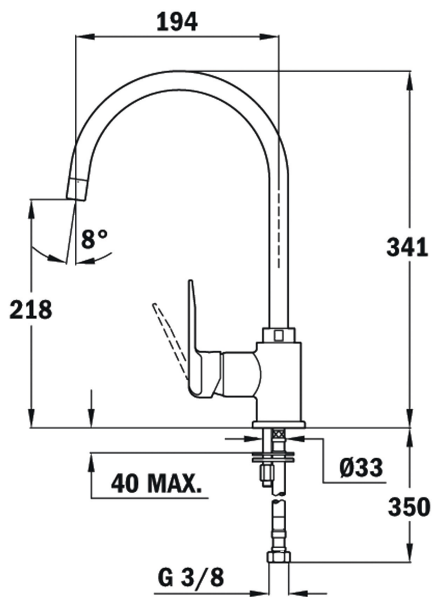

REFERENCIA

REF: 53995121FB

EAN: 8421152142608

CARACTERÍSTICAS

Monomando

Caño de color

Incluye flexibles homologados

DIMENSIONES

Altura del producto (mm):

Anchura del producto (mm):

Profundidad del producto (mm):

Longitud del producto (mm):

Peso del producto (Kg): 1,55

COLORES

	53995121FB	Azul
	53995120FN	Naranja
	53995120FN	Negro
	53995120FN	Blanco
	53995120FN	Rosa