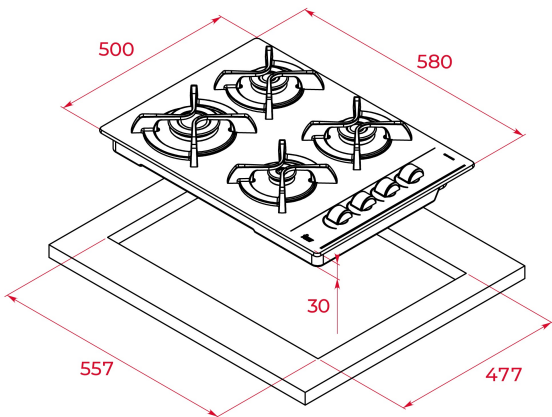

REFERENCIA

REF: 112620000

EAN: 8434778017731

CARACTERÍSTICAS

Encimera de cocción gas

Parrillas de fundición

Autoencendido en cada quemador

Dimensiones: 580 x 500 mm

4 zonas de cocción:

1 quemador rápido 2,75 kw

2 quemadores semi-rápidos 1,65 kw

1 quemador auxiliar 0.9 kw.

Fabricada en Italia.

DIMENSIONES

Altura del producto (mm): 35

Anchura del producto (mm): 600

Profundidad del producto (mm): 435

Longitud del producto (mm):

Peso del producto (Kg): 7

ESPECIFICACIONES TÉCNICAS

Tasa de potencia (V): -

Frecuencia (Hz): 50/60

Potencia nominal máxima (W): -

COLORES

112620000 Inox

40260604 Inox

EFICIENCIA ENERGÉTICA

Consumo de energía en modo standby (W): -

Tiempo para alcanzar el modo standby (min): -