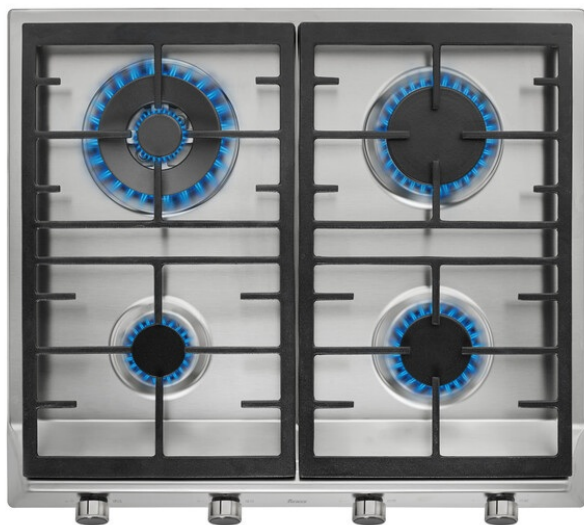

**TEKA****EX 60.1 4G AI DR CI BUT**

Encimera de acero inoxidable de 4 quemadores y parrillas de hierro fundido

Autoencendido  
integradoSeguridad  
por  
Termopar  
integrada**REFERENCIA**

REF: 112610025

EAN: 8434778017724

**CARACTERÍSTICAS**

Encimera de cocción a gas.  
Fabricada en acero inoxidable austenítico.  
Autoencendido acondicionado en cada mando  
Un quemador Doble Anillo 4,0 Kw.  
Un quemador Rápido 2,80 Kw.  
Un quemador Semi-rápido 1,75 Kw.  
Un quemador auxiliar 1,00 Kw.  
Parrillas de hierro fundido (2)  
Panel de mandos frontal color metalizado  
Producto fabricado en Italia  
Medidas: 580 x 500 mm.