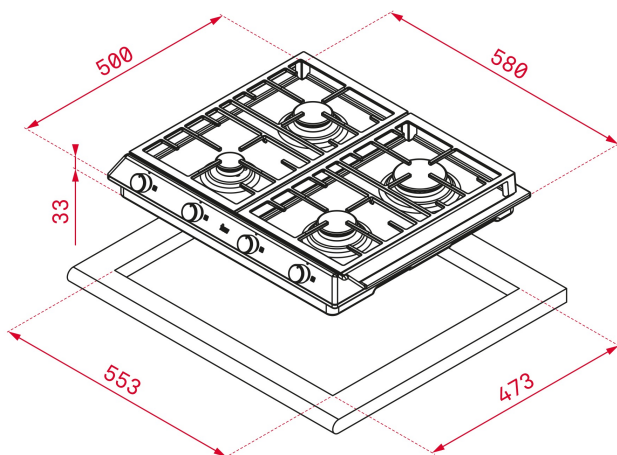

REFERENCIA

REF: 112610025

EAN: 8434778017724

CARACTERÍSTICAS

Encimera de cocción a gas.
Fabricada en acero inoxidable austenítico.
Autoencendido acondicionado en cada mando
Un quemador Doble Anillo 4,0 Kw.
Un quemador Rápido 2,80 Kw.
Un quemador Semi-rápido 1,75 Kw.
Un quemador auxiliar 1,00 Kw.
Parrillas de hierro fundido (2)
Panel de mandos frontal color metalizado
Producto fabricado en Italia
Medidas: 580 x 500 mm.

DIMENSIONES

Altura del producto (mm):

Anchura del producto (mm):

Profundidad del producto (mm):

Longitud del producto (mm):

Peso del producto (Kg): 10

ESPECIFICACIONES TÉCNICAS

Tasa de potencia (V): 220-240

Frecuencia (Hz): 50/60

Potencia nominal máxima (W): -

COLORES

112610025 Inox

40212102 Inox

EFICIENCIA ENERGÉTICA

Consumo de energía en modo standby (W): -

Tiempo para alcanzar el modo standby (min): -