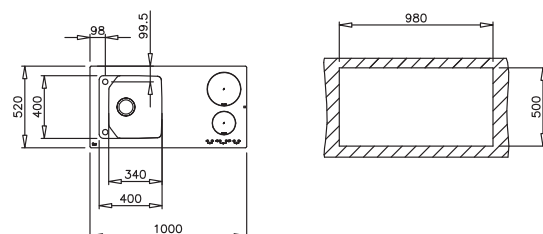

COLOR Cristal Derecha
REF. 10307001 | EAN: 8421152115022

COLOR Cristal Izquierda
REF. 10307002 | EAN: 8421152115039

DIMENSIONES EXTERNAS

⬆ 500 mm ⬆ 1.000 mm

FOTO: MODELO DERECHA

Accesorios recomendados

**MULTIGRATER ROLLING
PROFI**
REF. 40199260
EAN: 8421152102190