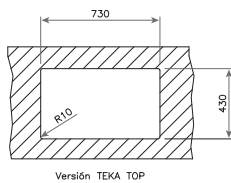

DIMENSIONES EXTERNAS

⬆ 440 mm ➡ 740 mm

Accesorios recomendados

COLADOR INOX UNIVERSAL
420x200x74 R15
REF. 40199072
EAN: 8421152144237