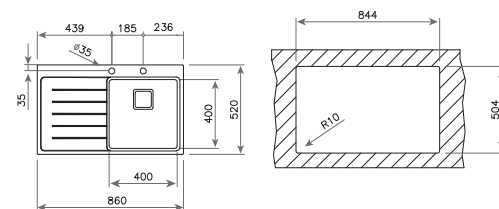

COLOR Inox Derecha (orificio grifo)
REF. 12139014 | EAN: 8421152149492

COLOR Inox Izquierda (orificio grifo)
REF. 12139015 | EAN: 8421152149508

DIMENSIONES EXTERNAS

⬆ 520 mm ➔ 860 mm

FOTO: MODELO IZQUIERDA