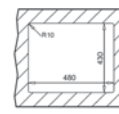

DIMENSIONES EXTERNAS

↕ 440mm → 490 mm