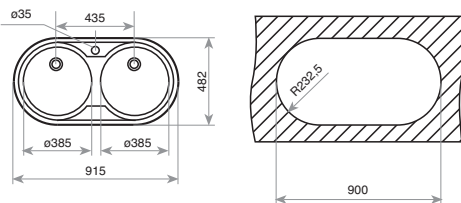

DIMENSIONES EXTERNAS

⊙ 510

Accesorios recomendados

CESTA DE VARILLA INOX
Ø370x145 mm
REF. 40199038
EAN: 8421152026663

TABLA DE CORTE DE MADERA
REF. 40199203
EAN: 8421152496039

DUETTA 2C

_TOTAL

- Fregadero de dos cubetas
- Acero inoxidable 18/10
- Válvula canasta 3 1/2"
- Profundidad de las cubetas 150 mm
- Mueble de 90 cm

COLOR Inox

REF. 10109025 | EAN: 8421152034255

DIMENSIONES EXTERNAS

⬆ 482 mm ⬆ 915 mm

Accesorios recomendados

CESTA DE VARILLA INOX
Ø370x145 mm
REF. 40199038
EAN: 8421152026663

TABLA DE CORTE DE MADERA
REF. 40199203
EAN: 8421152496039