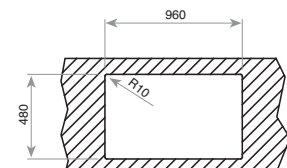

Accesorios recomendados

COLADOR INOX UNIVERSAL
420x200x74 R15
REF. 40199072
EAN: 8421152144237

COLADOR INOX
193x339x60 mm
REF. 40199057
EAN: 8421152114209

COLADOR UNIVERSO BLANCO
260x434x105 mm
REF. 40199061
EAN: 8421152745786