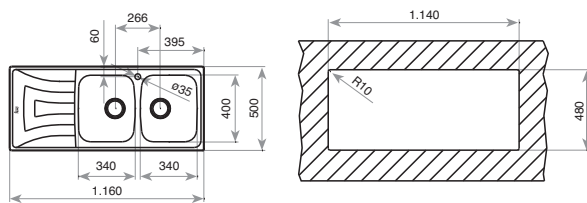

DIMENSIONES EXTERNAS

⬆ 500 mm ⬆ 1.160 mm

Accesorios recomendados

COLADOR INOX UNIVERSAL
420x200x74 R15
REF. 40199072
EAN: 8421152144237

COLADOR UNIVERSO BLANCO
260x434x105 mm
REF. 40199061
EAN: 8421152745786