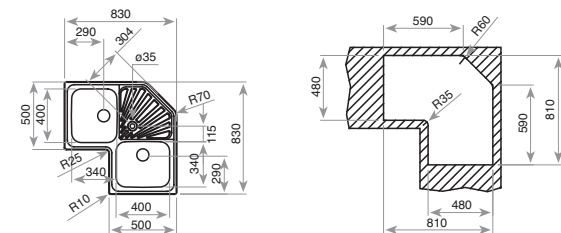

DIMENSIONES EXTERNAS

⬆ 830 mm ➡ 830 mm

Accesorios recomendados

CESTA DE VARILLA INOX
380x320x145 mm
REF. 40199037
EAN: 8421152026656