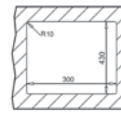

COLOR Inox

REF. 10138001 | EAN: 8421152139486

DIMENSIONES EXTERNAS

⬆ 440mm ➡ 310 mm

Versión TEKA TOP

Versión ENRASE

Versión TEKA TOP

Versión ENRASE