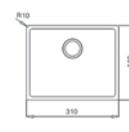

COLOR Inox

REF. 10138001 | EAN: 8421152139486

DIMENSIONES EXTERNAS

⬆ 440mm ➡ 310 mm

Versión TEKA TOP

Versión ENRASE

Versión TEKA TOP

Versión ENRASE