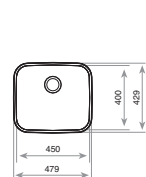

MEDIDAS CUBETA

⬆ 400 mm ➡ 450 mm

BE - 40.40 PLUS

■ _TOTAL

- Fregadero de una cubeta
- Acero inoxidable 18/10
- Válvula canasta 3 1/2"
- Embellecedor de rebosadero
- Accesorios fijación
- Profundidad de la cubeta 200 mm
- Mueble de 50 cm

COLOR Inox

REF. 10125152 | EAN: 8421152113240