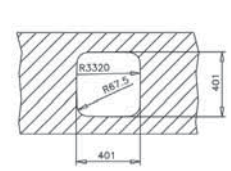

MEDIDAS CUBETA

⬆ 406 mm ➡ 406 mm

Accesorios recomendados

DISPENSADOR DE JABÓN CUADRADO
REF. 40199321
EAN: 8421152147061

Accesorios recomendados

DISPENSADOR DE JABÓN CUADRADO
REF. 40199321
EAN: 8421152147061

Accesorios recomendados

CESTA DE VARILLA INOX 380x320x145 mm
REF. 40199037
EAN: 8421152026656

CONJUNTO TABLA + COLADOR CUBETA 40x40
REF. 40199233
EAN: 8421152119334

DISPENSADOR DE JABÓN CUADRADO
REF. 40199321
EAN: 8421152147061