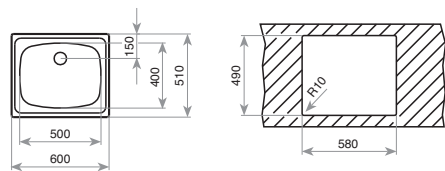

DIMENSIONES EXTERNAS

➕ 510 mm ➔ 600 mm

FREGADEROS SERIE 50

E / 5 0

- Fregaderos realizados en acero inoxidable 18/10
- Desagüe con válvula 1 ½" y tapón de cierre.

E / 5 0 1 C

— **_EASY**

Medidas mm: 465 x 440
Medidas cubeta mm: 370 x 340 x 150
Medidas encastrar mm: 445 x 415
Instalación en muebles de 45 cm