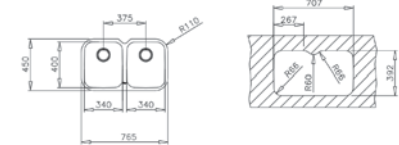

COLOR Inox

REF. 10125150 | EAN: 8421152112960

MEDIDAS CUBETA

- ⬆ 400 mm ⬆ 340 mm
- ⬆ 400 mm ⬆ 340 mm

Accesorios recomendados

CESTA DE VARILLA INOX
380x320x145 mm
REF. 40199037
EAN: 8421152026656

COLADOR INOX UNIVERSAL
420x200x74 R15
REF. 40199072
EAN: 8421152144237