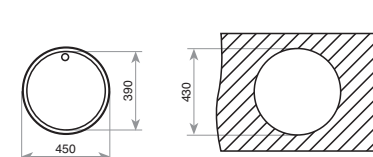

DIMENSIONES EXTERNAS

⊙ 450

Accesorios recomendados

CESTA DE VARILLA INOX
Ø370x145 mm
REF. 40199038
EAN: 8421152026663

TABLA DE CORTE DE MADERA
REF. 40199203
EAN: 8421152496039