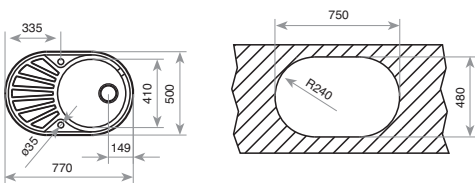

COLOR Inox (reversible)
REF. 40127315 | EAN: 8421152748237

DIMENSIONES EXTERNAS

⬆ 500 mm ⬆ 770 mm

**Accesorios recomendados**

CESTA DE VARILLA INOX
Ø370x145 mm
REF. 40199038
EAN: 8421152026663

**ERC**■ **_EASY**