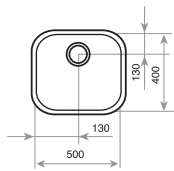

MEDIDAS CUBETA

⬆ 400 mm ➡ 500 mm

BE - 45.40

■ _TOTAL

- Fregadero de una cubeta
- Acero inoxidable 18/10
- Válvula canasta 3 1/2"
- Embellecedor de rebosadero
- Accesorios fijación
- Profundidad de la cubeta 200 mm
- Mueble de 60 cm.

COLOR Inox

REF. 10125123 | EAN: 8421152066454