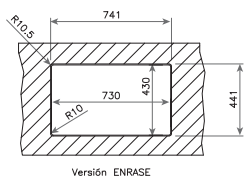

DIMENSIONES EXTERNAS

⬆ 440 mm ➡ 740 mm

Accesorios recomendados

COLADOR INOX UNIVERSAL
420x200x74 R15
REF. 40199072
EAN: 8421152144237