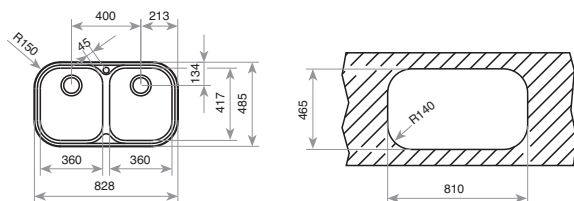

REF. 11107028 | EAN: 8421152029121

DIMENSIONES EXTERNAS

⬆ 485 mm ⬆ 828 mm

FOTO: MODELO ORIFICIO GRIFO

Accesorios recomendados

CESTA DE VARILLA INOX
380x320x145 mm
REF. 40199037
EAN: 8421152026656

STYLO 1 C 1 E