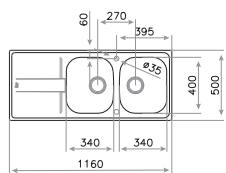

Accesorios recomendados

COLADOR INOX UNIVERSAL
420x200x74 R15
REF. 40199072
EAN: 8421152144237

COLADOR UNIVERSO BLANCO
260x434x105 mm
REF. 40199061
EAN: 8421152745786