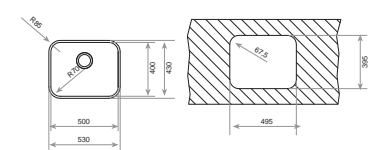

MEDIDAS CUBETA

- ➕ 400 mm ➔ 500 mm

Accesorios recomendados

COLADOR INOX UNIVERSAL 420x200x74 R15
REF. 40199072
EAN: 8421152144237

DISPENSADOR DE JABÓN CUADRADO
REF. 40199321
EAN: 8421152147061