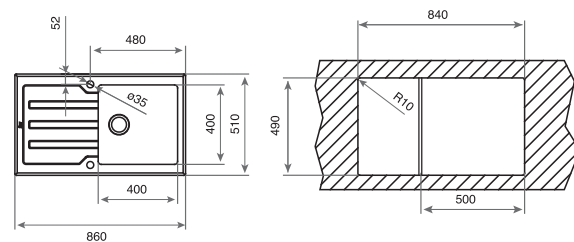

DIMENSIONES EXTERNAS

⬆ 510 mm ➡ 860 mm