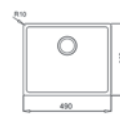

DIMENSIONES EXTERNAS

↕ 440mm → 490 mm