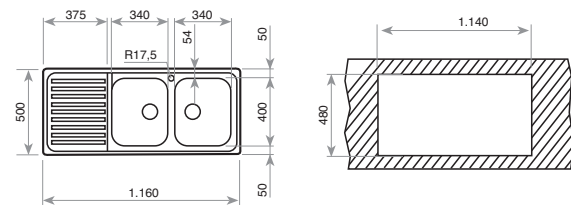

REF. 10119023 | EAN: 8421152019566

DIMENSIONES EXTERNAS

⬆ 500 mm ⬆ 1.160 mm

Accesorios recomendados

TABLA DE CORTE DE CRISTAL
REF. 40199228
EAN: 8421152087947

TABLA DE CORTE DE MADERA
REF. 40199222
EAN: 8421152741498