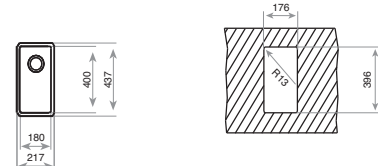

Accesorios recomendados

DISPENSADOR DE JABÓN CUADRADO
REF. 40199321
EAN: 8421152147061

TAPA INOX DE VÁLVULA CESTILLA
REF. 40199510
EAN: 8421152113806

Accesorios recomendados

DISPENSADOR DE JABÓN CUADRADO
REF. 40199321
EAN: 8421152147061

TAPA INOX DE VÁLVULA CESTILLA
REF. 40199510
EAN: 8421152113806

Accesorios recomendados

DISPENSADOR DE JABÓN CUADRADO
REF. 40199321
EAN: 8421152147061

TAPA INOX DE VÁLVULA CESTILLA
REF. 40199510
EAN: 8421152113806