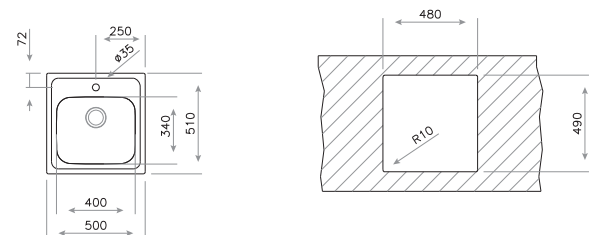

DIMENSIONES EXTERNAS

⬆ 510 mm ⬆ 500 mm

FREGADEROS

BAHÍA 1C PLUS

■ _TOTAL

- Fregadero de una cubeta
- Acero inoxidable 18/10
- Desagüe automático con válvula canasta 3 1/2"
- Chapa de gran espesor
- **Accesorios incluidos: tabla de trabajo de madera, cesta acero inoxidable y dispensador de jabón**
- Profundidad de la cubeta 220 mm
- Mueble de 90 cm