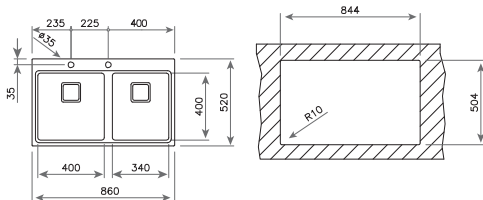

COLOR Inox

REF. 12139016 | EAN: 8421152149515

DIMENSIONES EXTERNAS

⬆ 520 mm ➡ 860 mm

Accesorios recomendados

TABLA DE CORTE BAMBÚ
442x201x31
REF. 40199236
EAN: 8421152143667

DISPENSADOR DE JABÓN
CUADRADO
REF. 40199321
EAN: 8421152147061