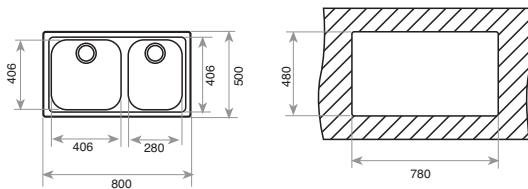

DIMENSIONES EXTERNAS

⬆ 500 mm ➡ 800 mm

Accesorios recomendados

TABLA DE CORTE DE CRISTAL
REF. 40199228
EAN: 8421152087947

CONJUNTO TABLA + COLADOR CUBETA 40x40
REF. 40199233
EAN: 8421152119334

COLADOR INOX UNIVERSAL 420x200x74 R15
REF. 40199072
EAN: 8421152144237