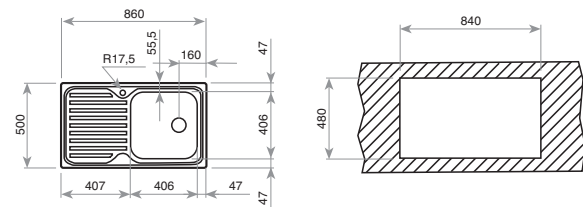

DIMENSIONES EXTERNAS

⬆ 500 mm ➡ 860 mm

FOTO: MODELO DERECHA

Accesorios recomendados

TABLA DE CORTE DE CRISTAL
REF. 40199228
EAN: 8421152087947

CONJUNTO TABLA + COLADOR CUBETA 40x40
REF. 40199233
EAN: 8421152119334