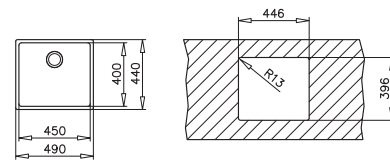

BE LÍNEA R15 50.40

_MAESTRO

- Fregadero de una cubeta
- Acero inoxidable 18/10
- Radio de cubeta de R15 para facilitar la limpieza
- Válvula canasta 3 1/2"
- Accesorios fijación
- Chapa de gran espesor
- Profundidad de la cubeta 200 mm
- Mueble de 60 cm.

COLOR Inox

REF. 10125134 | EAN: 8421152098288

MEDIDAS CUBETA

↕ 400 mm → 500 mm

BE LÍNEA R15 45.40

_MAESTRO

- Fregadero de una cubeta
- Acero inoxidable 18/10
- Radio de cubeta de R15 para facilitar la limpieza
- Válvula canasta 3 1/2"
- Accesorios fijación
- Chapa de gran espesor
- Profundidad de la cubeta 200 mm
- Mueble de 60 cm

COLOR Inox

REF. 10125133 | EAN: 8421152098271

MEDIDAS CUBETA

↕ 400 mm → 450 mm

BE LÍNEA R15 40.40

_MAESTRO

- Fregadero de una cubeta
- Acero inoxidable 18/10
- Radio de cubeta de R15 para facilitar la limpieza
- Válvula canasta 3 1/2"
- Accesorios fijación
- Chapa de gran espesor
- Profundidad de la cubeta 200 mm
- Mueble de 50 cm

COLOR Inox

REF. 10125124 | EAN: 8421152066515

MEDIDAS CUBETA

↕ 400 mm → 400 mm

Accesorios recomendados

COLADOR INOX UNIVERSAL
420x200x74 R15
REF. 40199072
EAN: 8421152144237

DISPENSADOR DE JABÓN
CUADRADO
REF. 40199321
EAN: 8421152147061

TAPA INOX DE VÁLVULA
CESTILLA
REF. 40199510
EAN: 8421152113806

Accesorios recomendados

COLADOR INOX UNIVERSAL
420x200x74 R15
REF. 40199072
EAN: 8421152144237

DISPENSADOR DE JABÓN
CUADRADO
REF. 40199321
EAN: 8421152147061

TAPA INOX DE VÁLVULA
CESTILLA
REF. 40199510
EAN: 8421152113806

Accesorios recomendados

COLADOR INOX UNIVERSAL
420x200x74 R15
REF. 40199072
EAN: 8421152144237

DISPENSADOR DE JABÓN
CUADRADO
REF. 40199321
EAN: 8421152147061

TAPA INOX DE VÁLVULA
CESTILLA
REF. 40199510
EAN: 8421152113806