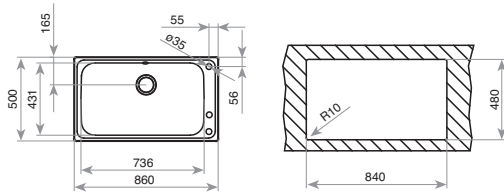

DIMENSIONES EXTERNAS

⬆ 500 mm ➡ 860 mm

NEW

ANGULAR 2C SF

■ _TOTAL

- Fregadero de dos cubetas y escurridor
- Especialmente diseñado para el aprovechamiento de los ángulos
- Acero inoxidable 18/10
- Válvula canasta 3 1/2" + sifón
- Chapa de gran espesor
- Profundidad de la cubetas 190 mm
- Mueble de 90 cm

COLOR Inox (orificio grifo)
REF. 10118005 | EAN: 8421152032572