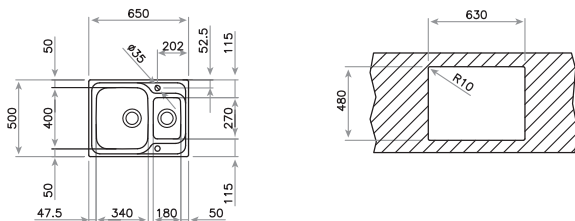

COLOR Inox (reversible)
REF. 10119090 | EAN: 8421152032558

DIMENSIONES EXTERNAS

➕ 500 mm ➔ 650 mm

**Accesorios recomendados**

TABLA DE CORTE DE CRISTAL
REF. 40199228
EAN: 8421152087947

TABLA DE CORTE DE MADERA
REF. 40199222
EAN: 8421152741498