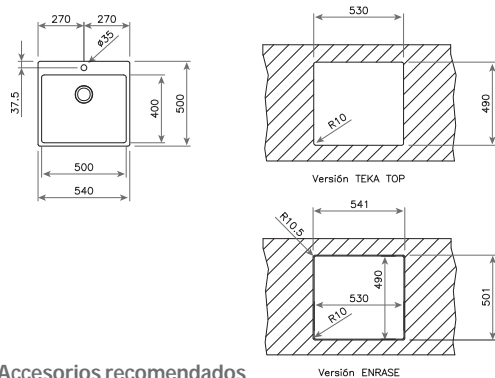

DIMENSIONES EXTERNAS

⬆ 500 mm ⬆ 540 mm

Accesorios recomendados

COLADOR INOX UNIVERSAL
420x200x74 R15
REF. 40199072
EAN: 8421152144237