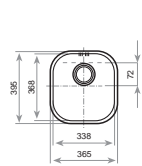

Accesorios recomendados

DISPENSADOR DE JABÓN CUADRADO
REF. 40199321
EAN: 8421152147061

Accesorios recomendados

DISPENSADOR DE JABÓN CUADRADO
REF. 40199321
EAN: 8421152147061