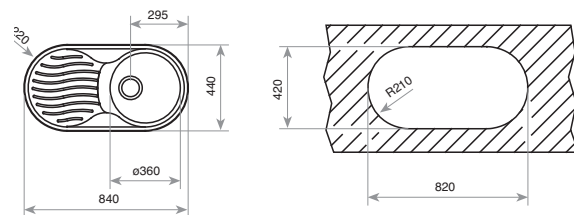

COLOR Inox Derecha (orificio grifo)

REF. 11110005 | EAN: 8421152705834

COLOR Inox Izquierda (orificio grifo)
REF. 11110009 | EAN: 8421152705865

DIMENSIONES EXTERNAS

⬆ 440 mm ⬆ 840 mm

FOTO: MODELO IZQUIERDA