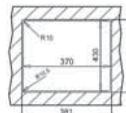

COLOR Inox

REF. 10138001 | EAN: 8421152139486

DIMENSIONES EXTERNAS

⬆ 440mm ➡ 310 mm

Versión TEKA TOP

Versión ENRASE

Versión TEKA TOP

Versión ENRASE