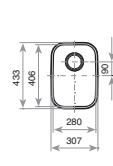

Accesorios recomendados

DISPENSADOR DE JABÓN CUADRADO
REF. 40199321
EAN: 8421152147061

Accesorios recomendados

DISPENSADOR DE JABÓN CUADRADO
REF. 40199321
EAN: 8421152147061