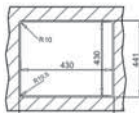

COLOR Inox

REF. 10138001 | EAN: 8421152139486

DIMENSIONES EXTERNAS

⬆ 440mm ➡ 310 mm

Versión TEKA TOP

Versión ENRASE

Versión TEKA TOP

Versión ENRASE