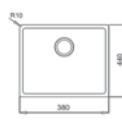

COLOR Inox

REF. 10138001 | EAN: 8421152139486

DIMENSIONES EXTERNAS

⬆ 440mm ➡ 310 mm

Versión TEKA TOP

Versión ENRASE

Versión TEKA TOP

Versión ENRASE