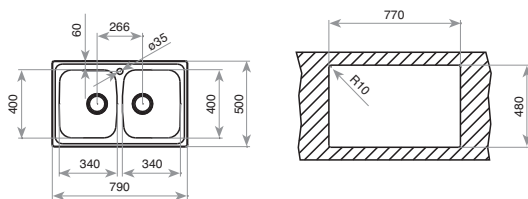

REF. 11120086 | EAN: 8421152112809

DIMENSIONES EXTERNAS

⬆ 500 mm ⬆ 790 mm

FOTO: MODELO SIN ORIFICIO

Accesorios recomendados

COLADOR INOX UNIVERSAL
420x200x74 R15
REF. 40199072
EAN: 8421152144237

COLADOR UNIVERSO BLANCO
260x434x105 mm
REF. 40199061
EAN: 8421152745786