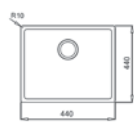

Versión TEKA TOP