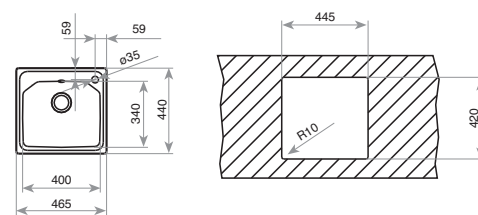

DIMENSIONES EXTERNAS

⬆ 440 mm ⬆ 465 mm

Accesorios recomendados

**TABLA DE MADERA +
COLADOR**
REF. 40199230
EAN: 8421152084670