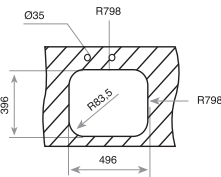

MEDIDAS CUBETA

⬆ 400 mm ➡ 500 mm

BE - 45.40

■ _TOTAL

- Fregadero de una cubeta
- Acero inoxidable 18/10
- Válvula canasta 3 1/2"
- Embellecedor de rebosadero
- Accesorios fijación
- Profundidad de la cubeta 200 mm
- Mueble de 60 cm.

COLOR Inox

REF. 10125123 | EAN: 8421152066454