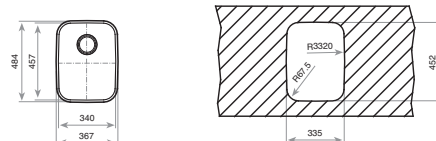

COLOR Inox

REF. 10125149 | EAN: 8421152112892

MEDIDAS CUBETA

⬆ 400 mm ➡ 340 mm

**Accesorios recomendados**

CESTA DE VARILLA INOX
380x320x145 mm
REF. 40199037
EAN: 8421152026656

**CONJUNTO TABLA +
COLADOR CUBETA 40x40**
REF. 40199233
EAN: 8421152119334