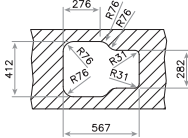

MEDIDAS CUBETA

- ➕ 400 mm ➔ 340 mm
- ➕ 270 mm ➔ 180 mm

Accesorios recomendados

DISPENSADOR DE JABÓN CUADRADO
REF. 40199321
EAN: 8421152147061

BE - 50.40 PLUS

_TOTAL

- Fregadero de una cubeta
- Acero inoxidable 18/10
- Válvula canasta 3 1/2"
- Embellecedor de rebosadero
- Accesorios fijación
- Profundidad de la cubeta 200 mm
- Mueble de 60 cm.

COLOR Inox

REF. 10125122 | EAN: 8421152062111