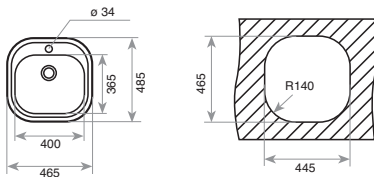

REF. 11107020 | EAN: 8421152705766

COLOR Inox Izquierda (orificio grifo)

REF. 11107021 | EAN: 8421152705773

DIMENSIONES EXTERNAS

⬆ 485mm ⬆ 830 mm

FOTO: MODELO IZQUIERDA

Accesorios recomendados

CESTA DE VARILLA INOX
380x320x145 mm
REF. 40199037
EAN: 8421152026656

TABLA DE CORTE DE MADERA
REF. 40199201
EAN: 8421152496015

FREGADEROS

STYLO 1C

■ _TOTAL

- Fregadero de una cubeta
- Acero inoxidable 18/10
- Válvula canasta 3 1/2"
- Profundidad de la cubeta 165 mm
- Mueble de 45 cm

COLOR Inox (orificio grifo)
REF. 10107007 | EAN: 8421152028070

DIMENSIONES EXTERNAS

➕ 485 mm ➔ 465 mm

Accesorios recomendados

CESTA DE VARILLA INOX
380x320x145 mm
REF. 40199037
EAN: 8421152026656

TABLA DE CORTE DE MADERA
REF. 40199201
EAN: 8421152496015