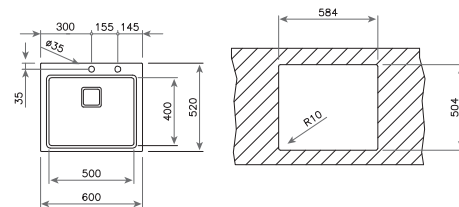

DIMENSIONES EXTERNAS

⬆ 520 mm ➡ 600 mm

Accesorios recomendados

TABLA DE CORTE BAMBÚ
442x201x31
REF. 40199236
EAN: 8421152143667

DISPENSADOR DE JABÓN
CUADRADO
REF. 40199321
EAN: 8421152147061

COLADOR INOX UNIVERSAL
420x200x74 R15
REF. 40199072
EAN: 8421152144237