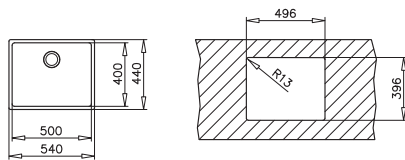

BE LÍNEA R15 50.40

_MAESTRO

- Fregadero de una cubeta
- Acero inoxidable 18/10
- Radio de cubeta de R15 para facilitar la limpieza
- Válvula canasta 3 1/2"
- Accesorios fijación
- Chapa de gran espesor
- Profundidad de la cubeta 200 mm
- Mueble de 60 cm.

COLOR Inox

REF. 10125134 | EAN: 8421152098288

MEDIDAS CUBETA

↕ 400 mm → 500 mm

BE LÍNEA R15 45.40

_MAESTRO

- Fregadero de una cubeta
- Acero inoxidable 18/10
- Radio de cubeta de R15 para facilitar la limpieza
- Válvula canasta 3 1/2"
- Accesorios fijación
- Chapa de gran espesor
- Profundidad de la cubeta 200 mm
- Mueble de 60 cm

COLOR Inox

REF. 10125133 | EAN: 8421152098271

MEDIDAS CUBETA

↕ 400 mm → 450 mm

BE LÍNEA R15 40.40

_MAESTRO

- Fregadero de una cubeta
- Acero inoxidable 18/10
- Radio de cubeta de R15 para facilitar la limpieza
- Válvula canasta 3 1/2"
- Accesorios fijación
- Chapa de gran espesor
- Profundidad de la cubeta 200 mm
- Mueble de 50 cm

COLOR Inox

REF. 10125124 | EAN: 8421152066515

MEDIDAS CUBETA

↕ 400 mm → 400 mm

Accesorios recomendados

COLADOR INOX UNIVERSAL
420x200x74 R15
REF. 40199072
EAN: 8421152144237

DISPENSADOR DE JABÓN
CUADRADO
REF. 40199321
EAN: 8421152147061

TAPA INOX DE VÁLVULA
CESTILLA
REF. 40199510
EAN: 8421152113806

Accesorios recomendados

COLADOR INOX UNIVERSAL
420x200x74 R15
REF. 40199072
EAN: 8421152144237

DISPENSADOR DE JABÓN
CUADRADO
REF. 40199321
EAN: 8421152147061

TAPA INOX DE VÁLVULA
CESTILLA
REF. 40199510
EAN: 8421152113806

Accesorios recomendados

COLADOR INOX UNIVERSAL
420x200x74 R15
REF. 40199072
EAN: 8421152144237

DISPENSADOR DE JABÓN
CUADRADO
REF. 40199321
EAN: 8421152147061

TAPA INOX DE VÁLVULA
CESTILLA
REF. 40199510
EAN: 8421152113806