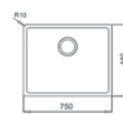

DIMENSIONES EXTERNAS

⬆ 440 mm ➡ 750 mm

Accesorios recomendados