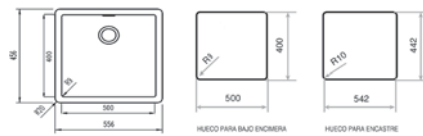

Accesorios recomendados

DISPENSADOR DE JABÓN CUADRADO
REF. 40199321
EAN: 8421152147061

COLADOR INOX UNIVERSAL 420x200x74 R15
REF. 40199072
EAN: 8421152144237

Accesorios recomendados

DISPENSADOR DE JABÓN CUADRADO
REF. 40199321
EAN: 8421152147061

Accesorios recomendados

DISPENSADOR DE JABÓN CUADRADO
REF. 40199321
EAN: 8421152147061

COLADOR INOX UNIVERSAL 420x200x74 R15
REF. 40199072
EAN: 8421152144237