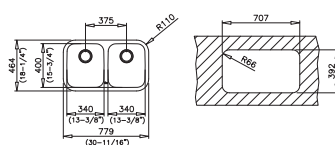

MEDIDAS CUBETA

- ⬆ 400 mm ⬆ 340 mm
- ⬆ 400 mm ⬆ 340 mm