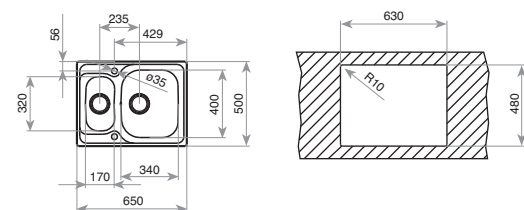

DIMENSIONES EXTERNAS

⬆ 500 mm ⬆ 650 mm

Accesorios recomendados