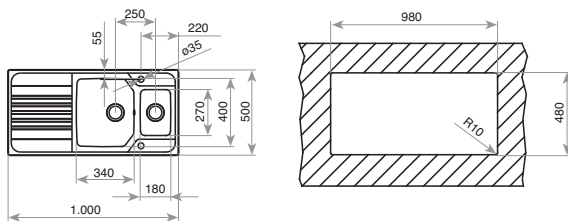

DIMENSIONES EXTERNAS

⬆ 500 mm ➔ 1.000 mm

Accesorios recomendados

MULTIGRATER ROLLING PROFÍ
REF. 40199260
EAN: 8421152102190

TABLA DE MADERA + COLADOR
REF. 40199230
EAN: 8421152084670

TABLA DE CORTE DE CRISTAL
REF. 40199228
EAN: 8421152087947