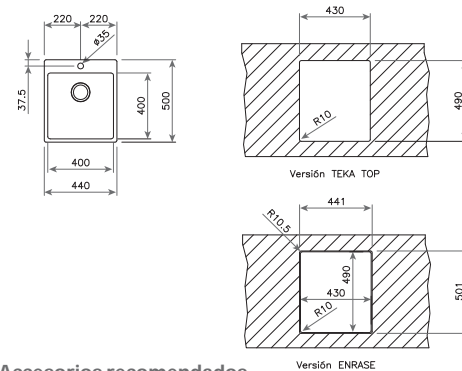

DIMENSIONES EXTERNAS

⬆ 500mm ⬆ 440 mm

Accesorios recomendados

COLADOR INOX UNIVERSAL
420x200x74 R15
REF. 40199072
EAN: 8421152144237