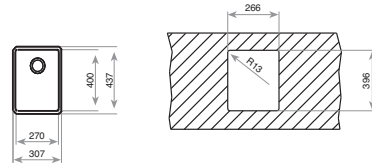

Accesorios recomendados

DISPENSADOR DE JABÓN CUADRADO
REF. 40199321
EAN: 8421152147061

TAPA INOX DE VÁLVULA CESTILLA
REF. 40199510
EAN: 8421152113806

Accesorios recomendados

DISPENSADOR DE JABÓN CUADRADO
REF. 40199321
EAN: 8421152147061

TAPA INOX DE VÁLVULA CESTILLA
REF. 40199510
EAN: 8421152113806

Accesorios recomendados

DISPENSADOR DE JABÓN CUADRADO
REF. 40199321
EAN: 8421152147061

TAPA INOX DE VÁLVULA CESTILLA
REF. 40199510
EAN: 8421152113806