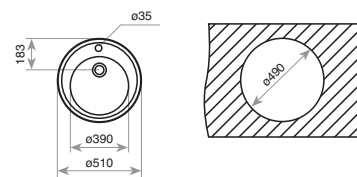

DIMENSIONES EXTERNAS

⊙ 510

Accesorios recomendados

CESTA DE VARILLA INOX
Ø370x145 mm
REF. 40199038
EAN: 8421152026663

TABLA DE CORTE DE MADERA
REF. 40199203
EAN: 8421152496039