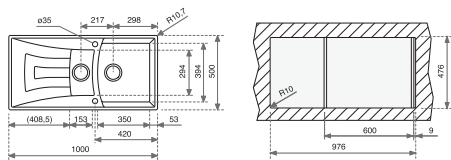

DIMENSIONES EXTERNAS

⬆ 500 mm ➡ 900 mm