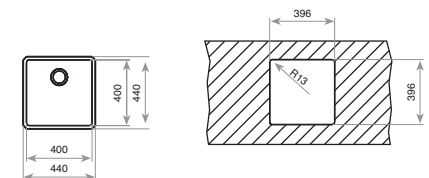

BE LÍNEA R15 50.40

_MAESTRO

- Fregadero de una cubeta
- Acero inoxidable 18/10
- Radio de cubeta de R15 para facilitar la limpieza
- Válvula canasta 3 1/2"
- Accesorios fijación
- Chapa de gran espesor
- Profundidad de la cubeta 200 mm
- Mueble de 60 cm.

COLOR Inox

REF. 10125134 | EAN: 8421152098288

MEDIDAS CUBETA

↕ 400 mm → 500 mm

BE LÍNEA R15 45.40

_MAESTRO

- Fregadero de una cubeta
- Acero inoxidable 18/10
- Radio de cubeta de R15 para facilitar la limpieza
- Válvula canasta 3 1/2"
- Accesorios fijación
- Chapa de gran espesor
- Profundidad de la cubeta 200 mm
- Mueble de 60 cm

COLOR Inox

REF. 10125133 | EAN: 8421152098271

MEDIDAS CUBETA

↕ 400 mm → 450 mm

BE LÍNEA R15 40.40

_MAESTRO

- Fregadero de una cubeta
- Acero inoxidable 18/10
- Radio de cubeta de R15 para facilitar la limpieza
- Válvula canasta 3 1/2"
- Accesorios fijación
- Chapa de gran espesor
- Profundidad de la cubeta 200 mm
- Mueble de 50 cm

COLOR Inox

REF. 10125124 | EAN: 8421152066515

MEDIDAS CUBETA

↕ 400 mm → 400 mm

Accesorios recomendados

COLADOR INOX UNIVERSAL
420x200x74 R15
REF. 40199072
EAN: 8421152144237

DISPENSADOR DE JABÓN
CUADRADO
REF. 40199321
EAN: 8421152147061

TAPA INOX DE VÁLVULA
CESTILLA
REF. 40199510
EAN: 8421152113806

Accesorios recomendados

COLADOR INOX UNIVERSAL
420x200x74 R15
REF. 40199072
EAN: 8421152144237

DISPENSADOR DE JABÓN
CUADRADO
REF. 40199321
EAN: 8421152147061

TAPA INOX DE VÁLVULA
CESTILLA
REF. 40199510
EAN: 8421152113806

Accesorios recomendados

COLADOR INOX UNIVERSAL
420x200x74 R15
REF. 40199072
EAN: 8421152144237

DISPENSADOR DE JABÓN
CUADRADO
REF. 40199321
EAN: 8421152147061

TAPA INOX DE VÁLVULA
CESTILLA
REF. 40199510
EAN: 8421152113806