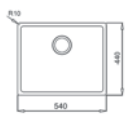

DIMENSIONES EXTERNAS

↕ 440mm → 540 mm