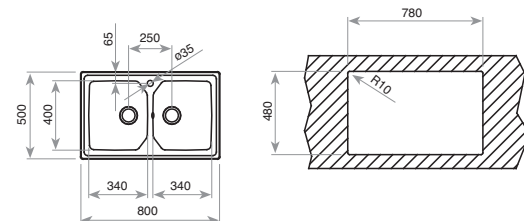

DIMENSIONES EXTERNAS

⬆ 500 mm ➔ 800 mm

Accesorios recomendados

MULTIGRATER ROLLING PROFÍ
REF. 40199260
EAN: 8421152102190

TABLA DE MADERA + COLADOR
REF. 40199230
EAN: 8421152084670

TABLA DE CORTE DE CRISTAL
REF. 40199228
EAN: 8421152087947