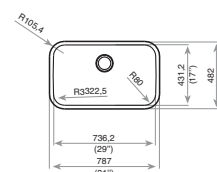

MEDIDAS CUBETA

- ➕ 400 mm ➔ 340 mm
- ➕ 270 mm ➔ 180 mm

Accesorios recomendados

DISPENSADOR DE JABÓN CUADRADO
REF. 40199321
EAN: 8421152147061

BE - 50.40 PLUS

_TOTAL

- Fregadero de una cubeta
- Acero inoxidable 18/10
- Válvula canasta 3 1/2"
- Embellecedor de rebosadero
- Accesorios fijación
- Profundidad de la cubeta 200 mm
- Mueble de 60 cm.

COLOR Inox

REF. 10125122 | EAN: 8421152062111