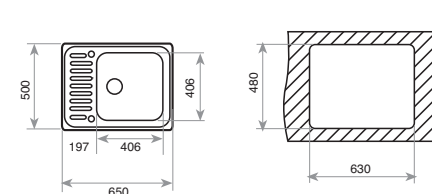

COLOR Inox (reversible)
REF. 10119059 | EAN: 8421152030677

DIMENSIONES EXTERNAS

➕ 500 mm ➔ 650 mm

**Accesorios recomendados**

TABLA DE CORTE DE CRISTAL
REF. 40199228
EAN: 8421152087947

CONJUNTO TABLA + COLADOR
CUBETA 40x40
REF. 40199233
EAN: 8421152119334