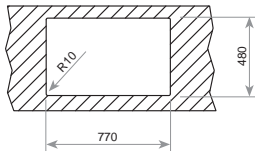

DIMENSIONES EXTERNAS

⬆ 500 mm ⬆ 790 mm

Capacidad

FOTO: MODELO REVERSIBLE

Accesorios recomendados

CONJUNTO TABLA + COLADOR CUBETA 40x40
REF. 40199233
EAN: 8421152119334

COLADOR INOX UNIVERSAL 420x200x74 R15
REF. 40199072
EAN: 8421152144237