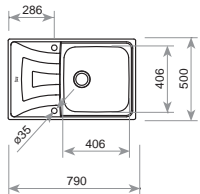

DIMENSIONES EXTERNAS

⬆ 500 mm ⬆ 790 mm

Capacidad

FOTO: MODELO REVERSIBLE

Accesorios recomendados

CONJUNTO TABLA + COLADOR CUBETA 40x40
REF. 40199233
EAN: 8421152119334

COLADOR INOX UNIVERSAL 420x200x74 R15
REF. 40199072
EAN: 8421152144237