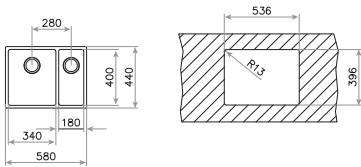

MEDIDAS CUBETA

- ⬆ 400 mm ⬆ 340 mm
- ⬆ 400 mm ⬆ 180 mm