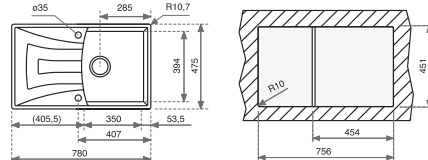

DIMENSIONES EXTERNAS

⬆ 500 mm ➡ 900 mm