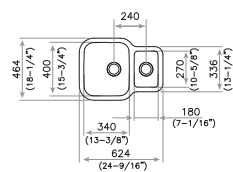

MEDIDAS CUBETA

- ➕ 400 mm ➔ 340 mm
- ➕ 270 mm ➔ 180 mm

Accesorios recomendados

DISPENSADOR DE JABÓN CUADRADO
REF. 40199321
EAN: 8421152147061

BE - 50.40 PLUS

_TOTAL

- Fregadero de una cubeta
- Acero inoxidable 18/10
- Válvula canasta 3 1/2"
- Embellecedor de rebosadero
- Accesorios fijación
- Profundidad de la cubeta 200 mm
- Mueble de 60 cm.

COLOR Inox

REF. 10125122 | EAN: 8421152062111