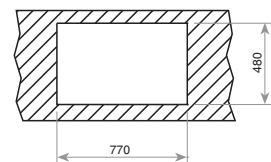

Accesorios recomendados

COLADOR INOX UNIVERSAL 420x200x74 R15
REF. 40199072
EAN: 8421152144237

COLADOR UNIVERSO BLANCO 260x434x105 mm
REF. 40199061
EAN: 8421152745786