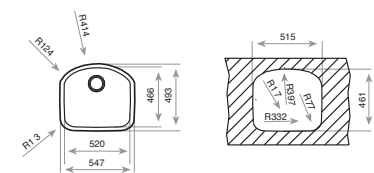

MEDIDAS CUBETA

⬆ 466 mm ⬆ 520 mm

Accesorios recomendados

DISPENSADOR DE JABÓN
CUADRADO
REF. 40199321
EAN: 8421152147061