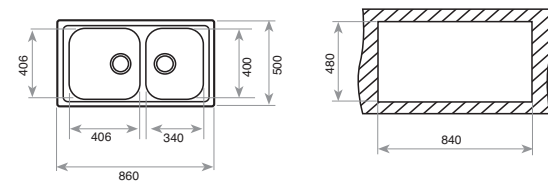

DIMENSIONES EXTERNAS

⬆ 500 mm ➔ 860 mm

FOTO: MODELO IZQUIERDA

**Accesorios recomendados**

TABLA DE CORTE DE CRISTAL
REF. 40199228
EAN: 8421152087947

CONJUNTO TABLA + COLADOR
CUBETA 40x40
REF. 40199233
EAN: 8421152119334