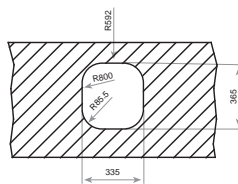

Accesorios recomendados

DISPENSADOR DE JABÓN CUADRADO
REF. 40199321
EAN: 8421152147061

Accesorios recomendados

DISPENSADOR DE JABÓN CUADRADO
REF. 40199321
EAN: 8421152147061

Accesorios recomendados

CESTA DE VARILLA INOX Ø370x145 mm
REF. 40199038
EAN: 8421152026663

DISPENSADOR DE JABÓN CUADRADO
REF. 40199321
EAN: 8421152147061