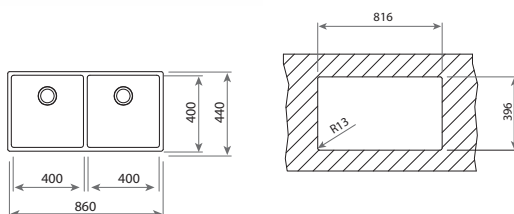

MEDIDAS CUBETA

- ↕ 400 mm → 400 mm
- ↕ 400 mm → 400 mm

Accesorios recomendados

COLADOR INOX UNIVERSAL
420x200x74 R15
REF. 40199072
EAN: 8421152144237

DISPENSADOR DE JABÓN
CUADRADO
REF. 40199321
EAN: 8421152147061

TAPA INOX DE VÁLVULA
CESTILLA
REF. 40199510
EAN: 8421152113806

BE LINEA R15 2C 740

_MAESTRO

- Fregadero de dos cubetas
- Acero inoxidable 18/10
- Radio de cubetas de R15 para facilitar la limpieza
- Válvula canasta 3 1/2"
- Accesorios fijación
- Chapa de gran espesor
- Profundidad de las cubetas 200 mm
- Mueble de 80 cm

COLOR Inox

REF. 10125166 | EAN: 8421152123911