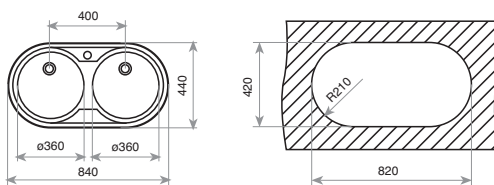

REF. 10109006 | EAN: 8421152034064

DIMENSIONES EXTERNAS

⬆ 482 mm ⬆ 915 mm

Accesorios recomendados

CESTA DE VARILLA INOX
Ø370x145 mm
REF. 40199038
EAN: 8421152026663

TABLA DE CORTE DE MADERA
REF. 40199203
EAN: 8421152496039

COLOR Inox (orificio grifo)

REF. 11110006 | EAN: 8421152705803

DIMENSIONES EXTERNAS

⬆ 440 mm ⬆ 840 mm

FOTO: MODELO SIN ORIFICIO

Accesorios recomendados

CESTA DE VARILLA INOX
Ø340x145 mm
REF. 40199039
EAN: 8421152026670