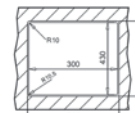

Versión ENRASE