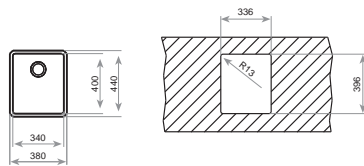

Accesorios recomendados

DISPENSADOR DE JABÓN CUADRADO
REF. 40199321
EAN: 8421152147061

TAPA INOX DE VÁLVULA CESTILLA
REF. 40199510
EAN: 8421152113806

Accesorios recomendados

DISPENSADOR DE JABÓN CUADRADO
REF. 40199321
EAN: 8421152147061

TAPA INOX DE VÁLVULA CESTILLA
REF. 40199510
EAN: 8421152113806

Accesorios recomendados

DISPENSADOR DE JABÓN CUADRADO
REF. 40199321
EAN: 8421152147061

TAPA INOX DE VÁLVULA CESTILLA
REF. 40199510
EAN: 8421152113806