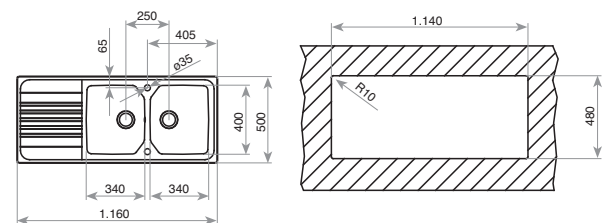

DIMENSIONES EXTERNAS

➤ 500 mm ➤ 1.160 mm

Accesorios recomendados

MULTIGRATER ROLLING
PROFI
REF. 40199260
EAN: 8421152102190

TABLA DE MADERA +
COLADOR
REF. 40199230
EAN: 8421152084670

TABLA DE CORTE DE CRISTAL
REF. 40199228
EAN: 8421152087947