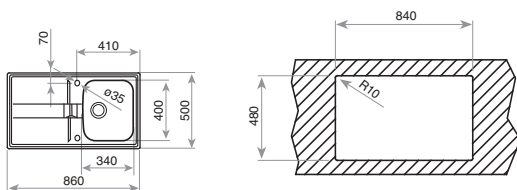

DIMENSIONES EXTERNAS

⬆ 500 mm ⬆ 860 mm

Accesorios recomendados

COLADOR INOX UNIVERSAL
420x200x74 R15
REF. 40199072
EAN: 8421152144237

COLADOR UNIVERSO BLANCO
260x434x105 mm
REF. 40199061
EAN: 8421152745786