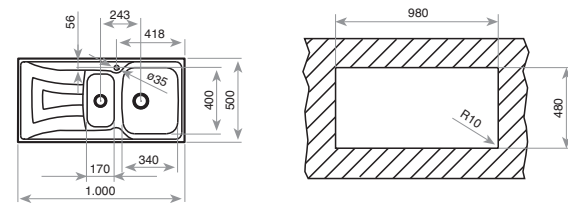

DIMENSIONES EXTERNAS

⬆ 500 mm ⬆ 1.000 mm

FOTO: MODELO IZQUIERDA

Accesorios recomendados

COLADOR INOX UNIVERSAL
420x200x74 R15
REF. 40199072
EAN: 8421152144237

COLADOR INOX
193x339x60 mm
REF. 40199057
EAN: 8421152114209

COLADOR UNIVERSO BLANCO
260x434x105 mm
REF. 40199061
EAN: 8421152745786