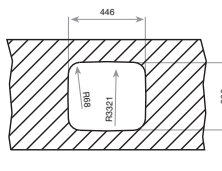

MEDIDAS CUBETA

⬆ 400 mm ➡ 450 mm

BE - 40.40 PLUS

■ _TOTAL

- Fregadero de una cubeta
- Acero inoxidable 18/10
- Válvula canasta 3 1/2"
- Embellecedor de rebosadero
- Accesorios fijación
- Profundidad de la cubeta 200 mm
- Mueble de 50 cm

COLOR Inox

REF. 10125152 | EAN: 8421152113240