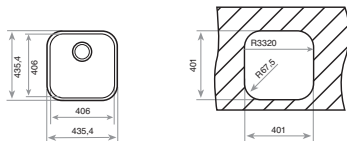

COLOR Inox

REF. 10125149 | EAN: 8421152112892

MEDIDAS CUBETA

⬆ 400 mm ➡ 340 mm

**Accesorios recomendados**

CESTA DE VARILLA INOX
380x320x145 mm
REF. 40199037
EAN: 8421152026656

**CONJUNTO TABLA +
COLADOR CUBETA 40x40**
REF. 40199233
EAN: 8421152119334