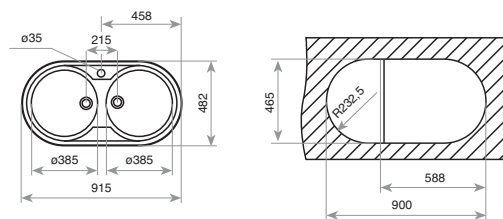

COLOR Inox

REF. 10109025 | EAN: 8421152034255

DIMENSIONES EXTERNAS

⬆ 482 mm ⬆ 915 mm

Accesorios recomendados

CESTA DE VARILLA INOX
Ø370x145 mm
REF. 40199038
EAN: 8421152026663

TABLA DE CORTE DE MADERA
REF. 40199203
EAN: 8421152496039

REF. 10109006 | EAN: 8421152034064

DIMENSIONES EXTERNAS

⬆ 482 mm ⬆ 915 mm

Accesorios recomendados

CESTA DE VARILLA INOX
Ø370x145 mm
REF. 40199038
EAN: 8421152026663

TABLA DE CORTE DE MADERA
REF. 40199203
EAN: 8421152496039