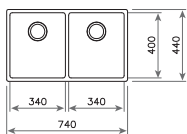

DIMENSIONES EXTERNAS

⬆ 440 mm ➡ 740 mm

Accesorios recomendados