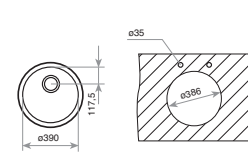

Accesorios recomendados

DISPENSADOR DE JABÓN CUADRADO
REF. 40199321
EAN: 8421152147061

Accesorios recomendados

DISPENSADOR DE JABÓN CUADRADO
REF. 40199321
EAN: 8421152147061

Accesorios recomendados

CESTA DE VARILLA INOX Ø370x145 mm
REF. 40199038
EAN: 8421152026663

DISPENSADOR DE JABÓN CUADRADO
REF. 40199321
EAN: 8421152147061