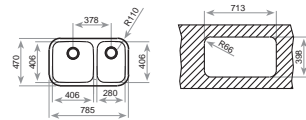

MEDIDAS CUBETA

- ⬆ 406 mm ⬆ 406 mm
- ⬆ 406 mm ⬆ 280 mm