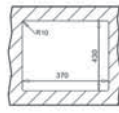

COLOR Inox

REF. 10138001 | EAN: 8421152139486

DIMENSIONES EXTERNAS

⬆ 440mm ➡ 310 mm

Versión TEKA TOP

Versión ENRASE

Versión TEKA TOP

Versión ENRASE