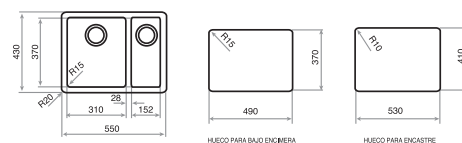

Accesorios recomendados

DISPENSADOR DE JABÓN CUADRADO
REF. 40199321
EAN: 8421152147061

COLADOR INOX UNIVERSAL 420x200x74 R15
REF. 40199072
EAN: 8421152144237

Accesorios recomendados

DISPENSADOR DE JABÓN CUADRADO
REF. 40199321
EAN: 8421152147061

Accesorios recomendados

DISPENSADOR DE JABÓN CUADRADO
REF. 40199321
EAN: 8421152147061

COLADOR INOX UNIVERSAL 420x200x74 R15
REF. 40199072
EAN: 8421152144237