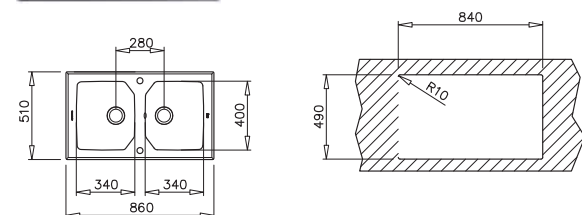

COLOR Cristal Negro
REF. 12129003 | EAN: 8421152088630

DIMENSIONES EXTERNAS

⬆ 510 mm ⬆ 860 mm

FREGADEROS

LUX 1C 1E 86

■ _MAESTRO

- Fregadero de cristal y cubeta de acero inoxidable
- Cristal de seguridad con bordes biselados
- Radio cubeta R15
- Cubeta de acero inoxidable 18/10
- Desagüe automático con válvula canasta 3 ½"
- Profundidad de la cubeta 200 mm
- Mueble de 50 cm