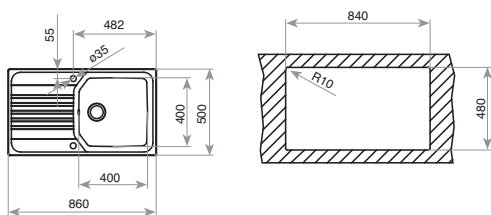

DIMENSIONES EXTERNAS

⬆ 500 mm ⬆ 860 mm

Accesorios recomendados

**MULTIGRATER ROLLING
PROFI**
REF. 40199260
EAN: 8421152102190

TABLA DE CORTE DE CRISTAL
REF. 40199228
EAN: 8421152087947

PREMIUM 1C

■ **_MAESTRO**

- Fregadero de una cubeta
- Acero inoxidable 18/10
- Radio de cubeta de R25 para facilitar la limpieza
- Válvula canasta 3 ½"
- Chapa de gran espesor
- Profundidad de la cubeta 185 mm
- Mueble de 45 cm

COLOR Inox (orificio grifo)
REF. 11128001 | EAN: 8421152076019