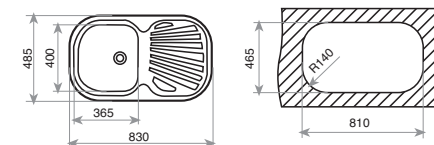

REF. 11107020 | EAN: 8421152705766

COLOR Inox Izquierda (orificio grifo)

REF. 11107021 | EAN: 8421152705773

DIMENSIONES EXTERNAS

⬆ 485mm ⬆ 830 mm

FOTO: MODELO IZQUIERDA

Accesorios recomendados

CESTA DE VARILLA INOX
380x320x145 mm
REF. 40199037
EAN: 8421152026656