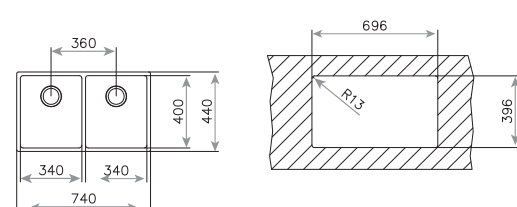

MEDIDAS CUBETA

- ↕ 400 mm → 340 mm
- ↕ 400 mm → 340 mm

Accesorios recomendados

COLADOR INOX UNIVERSAL
420x200x74 R15
REF. 40199072
EAN: 8421152144237

DISPENSADOR DE JABÓN
CUADRADO
REF. 40199321
EAN: 8421152147061

TAPA INOX DE VÁLVULA
CESTILLA
REF. 40199510
EAN: 8421152113806