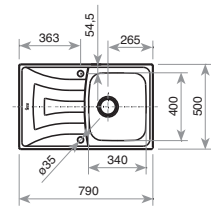

Accesorios recomendados

COLADOR INOX UNIVERSAL 420x200x74 R15
REF. 40199072
EAN: 8421152144237

COLADOR UNIVERSO BLANCO 260x434x105 mm
REF. 40199061
EAN: 8421152745786