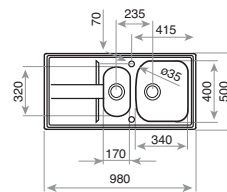

Accesorios recomendados

COLADOR INOX UNIVERSAL
420x200x74 R15
REF. 40199072
EAN: 8421152144237

COLADOR INOX
193x339x60 mm
REF. 40199057
EAN: 8421152114209

COLADOR UNIVERSO BLANCO
260x434x105 mm
REF. 40199061
EAN: 8421152745786