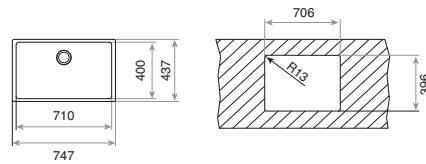

MEDIDAS CUBETA

- ⬆ 400 mm ⬆ 710 mm