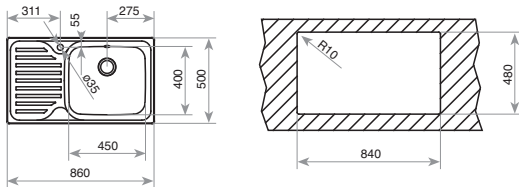

DIMENSIONES EXTERNAS

⬆ 500 mm ➔ 860 mm

FOTO: MODELO IZQUIERDA

Accesorios recomendados

TABLA DE CORTE DE CRISTAL
REF. 40199228
EAN: 8421152087947

TABLA DE CORTE DE MADERA
REF. 40199222
EAN: 8421152741498

COLADOR INOX UNIVERSAL
420x200x74 R15
REF. 40199072
EAN: 8421152144237

CLASSIC 2C 86 SF

_TOTAL

- Fregadero de dos cubetas
- Acero inoxidable 18/10
- Válvula canasta 3 ½" + sifón
- Chapa de gran espesor
- Profundidad de las cubetas 190 mm
- Mueble de 90 cm.

COLOR Inox (reversible)
REF. 10119021 | EAN: 8421152019474
COLOR Inox Derecha (orificio grifo)
REF. 11119021 | EAN: 8421152019481
COLOR Inox Izquierda (orificio grifo)
REF. 11119022 | EAN: 8421152019498