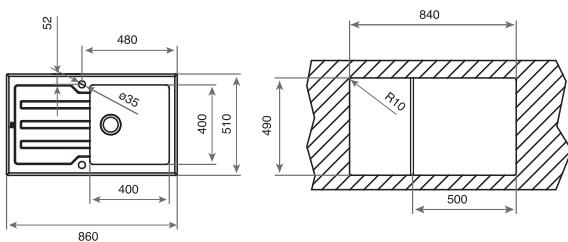

DIMENSIONES EXTERNAS

⬆ 510 mm ➡ 860 mm