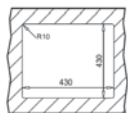

Versión TEKA TOP