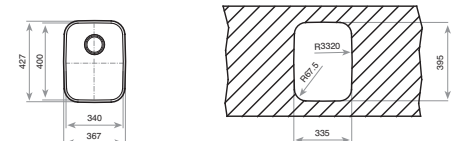

COLOR Inox

REF. 10125149 | EAN: 8421152112892

MEDIDAS CUBETA

⬆ 400 mm ➡ 340 mm

**Accesorios recomendados**

CESTA DE VARILLA INOX
380x320x145 mm
REF. 40199037
EAN: 8421152026656

**CONJUNTO TABLA +
COLADOR CUBETA 40x40**
REF. 40199233
EAN: 8421152119334