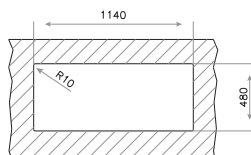

Accesorios recomendados

COLADOR INOX UNIVERSAL
420x200x74 R15
REF. 40199072
EAN: 8421152144237

COLADOR UNIVERSO BLANCO
260x434x105 mm
REF. 40199061
EAN: 8421152745786