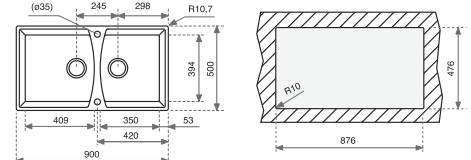

DIMENSIONES EXTERNAS

⬆ 500 mm ➡ 900 mm