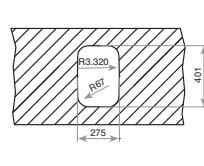

Accesorios recomendados

DISPENSADOR DE JABÓN CUADRADO
REF. 40199321
EAN: 8421152147061

Accesorios recomendados

DISPENSADOR DE JABÓN CUADRADO
REF. 40199321
EAN: 8421152147061

Accesorios recomendados

CESTA DE VARILLA INOX Ø370x145 mm
REF. 40199038
EAN: 8421152026663

DISPENSADOR DE JABÓN CUADRADO
REF. 40199321
EAN: 8421152147061