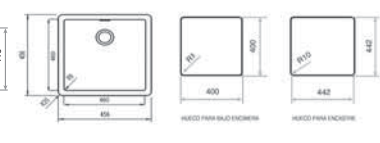

Accesorios recomendados

DISPENSADOR DE JABÓN CUADRADO
REF. 40199321
EAN: 8421152147061

COLADOR INOX UNIVERSAL 420x200x74 R15
REF. 40199072
EAN: 8421152144237

Accesorios recomendados

DISPENSADOR DE JABÓN CUADRADO
REF. 40199321
EAN: 8421152147061

Accesorios recomendados

DISPENSADOR DE JABÓN CUADRADO
REF. 40199321
EAN: 8421152147061

COLADOR INOX UNIVERSAL 420x200x74 R15
REF. 40199072
EAN: 8421152144237