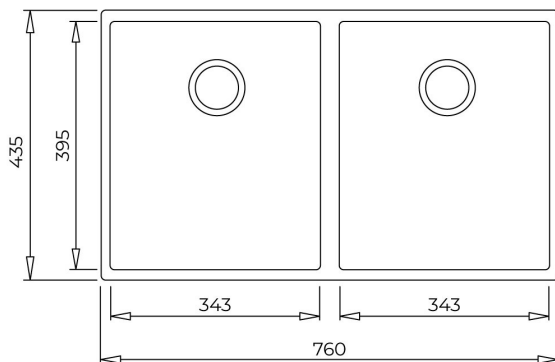

200mm

Colour Intensity

Easy Clean

Food safe

Resistencia

REFERENCIA

REF: 115260025

EAN: 8434778007237

Instalación: Submontar

Ancho de la base: > 80 cm

Desagüe: 3 ½"

Incluye:

-Contracanal con rebosadero decorativo

-Sifón / Cespól

-Grapas para instalación

Peso: 10.8 kg

Dimensiones

Exterior (Largo/Ancho): 760 x 435 mm

Cubeta (Largo/Ancho/Profundo): 343 x 395 x 200 mm

DIMENSIONES

Altura del producto (mm):**Anchura del producto (mm):** 435**Profundidad del producto (mm):** 200**Longitud del producto (mm):** 760**Peso del producto (Kg):** 10,89