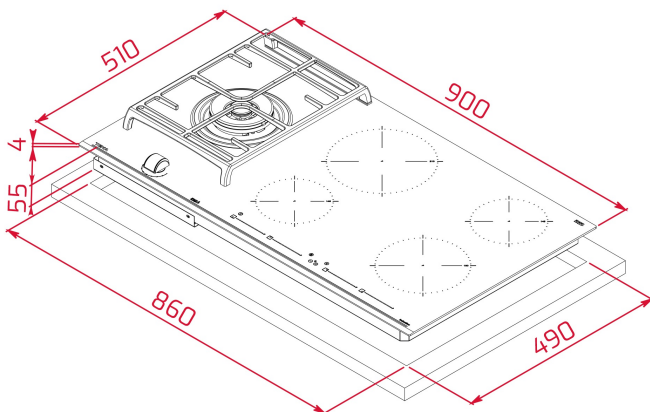

-1 placa rápida (180 mm.Ø): 2,100 W

-2 placas rápidas (145 mm. Ø): 1,500 W

-1 quemador doble flama: 4,000 W (13,648 BTU)

Potencia nominal máxima (gas): 4,000 W

Potencia nominal máxima (inducción): 7,400 W

Voltaje: 220 - 240V~

Frecuencia: 50-60 Hz

Dimensiones

Exterior (Alto/Ancho/Fondo): 55/900/510 mm

**DIMENSIONES****Altura del producto (mm): 98****Anchura del producto (mm): 900****Profundidad del producto (mm): 510****Longitud del producto (mm):****Peso del producto (Kg): 16,4****ESPECIFICACIONES TÉCNICAS**