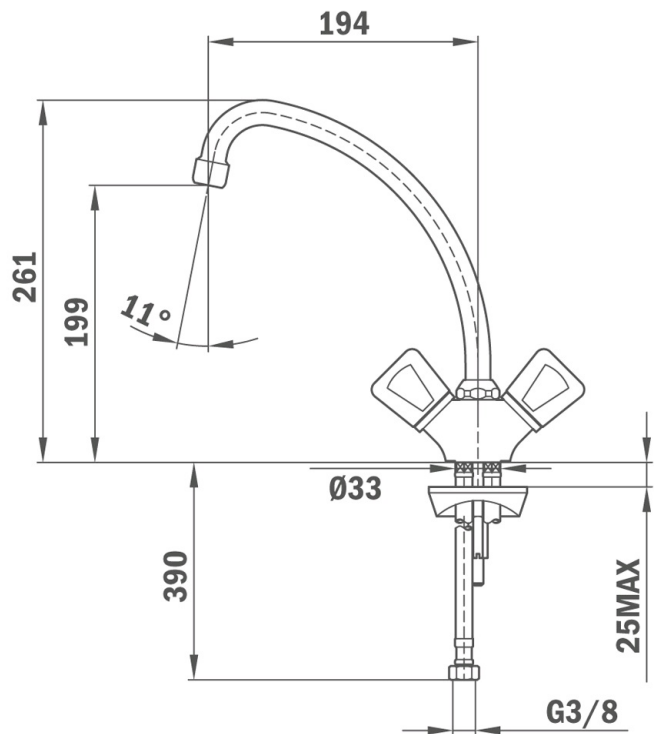

REFERENCIA

REF. 37911284
EAN. 8413509090854

TEKA

LASER (LS 912)

CARACTERÍSTICAS

Acabado: Cromo extreme glow

Caño giratorio

Bimando

Aireador anti-cal

Mangueras flexibles de alimentación incluidas

Cartucho cerámico de gran duración

Presión de funcionamiento: 1 - 10 bar (kg/cm)

Presión de funcionamiento recomendada: 2 -5 bar (kg/cm)

Temperatura recomendada del agua caliente: 45 °C - 65 °C

Temperatura máxima del agua caliente: 90°C

Peso neto: 1.1 kg

DIMENSIONES

Altura del producto (mm): 261

Anchura del producto (mm):

Profundidad del producto (mm):

Longitud del producto (mm):

Peso del producto (Kg): 1,1

ESPECIFICACIONES TÉCNICAS

MODELOS

Tipo de instalación: Libre instalación

Tipo de caño: Caño alto

Tipo de mando: Bimando