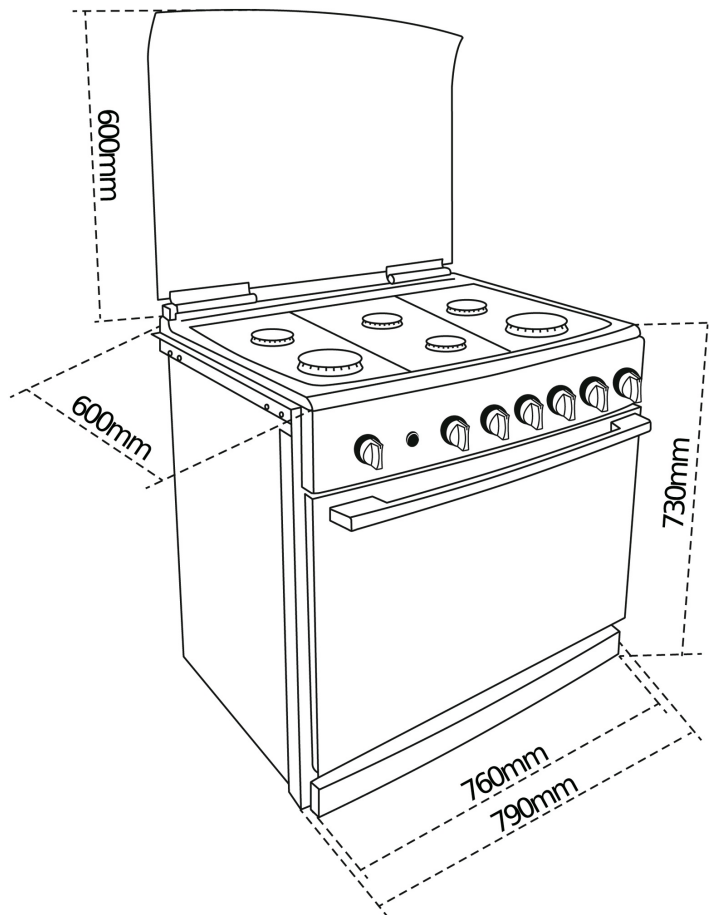

**EMGG 8660 S RX** Estufa de empotre tipo cassette 80 cm

**DESCRIPCIÓN**

Estufa de empotre tipo cassette 80 cm

**GAMA**

Easy

**COLORES**

**REFERENCIA**

REF. 111580001  
EAN. 8434778004199

**CARACTERÍSTICAS**

Acero inoxidable  
Puerta con acabado reflex de doble cristal  
Capelo curvo de cristal templado con cierre suave  
3 parrillas superiores profesionales de hierro fundido  
Tapas de quemadores de hierro fundido  
Perillas ergonómicas de seguridad  
Jaladera robusta en aluminio  
Encendido electrónico integrado en cada perilla para quemadores superiores y horno  
6 Quemadores de alta eficiencia a gas en parrilla:  
-2 quemadores rápidos: 2,500 W (8,530 BTU)  
-4 quemadores semi-rápidos: 2,200 W (7,506 BTU)  
Horno de 1 función  
Capacidad del horno: 5p (134L)  
Esmalte interior CrystalClean® Black  
Termo control  
Luz interior  
Guías embozadas con tope antivuelco con cinco alturas de cocinado  
2 Parrillas cromadas  
Quemador de alta eficiencia a gas en horno:  
-1 quemador de horno: 3,600 W (12,283 BTU)  
Tipos de gas: LP (butano/propano) o natural  
Potencia nominal máxima a gas: 17,400 W (59,371 BTU)  
Voltaje: 127 V~  
Frecuencia: 60 Hz  
Peso: 50 kg  
Dimensiones  
Cavidad (Alto/Ancho/Fondo): 405/675/490 mm  
Exterior (Alto/Ancho/Fondo): 730/790/600 mm

## DIMENSIONES

Altura del producto (mm): 730

Anchura del producto (mm):

790

Profundidad del producto  
(mm): 600

Longitud del producto (mm):

Peso del producto (Kg): 50