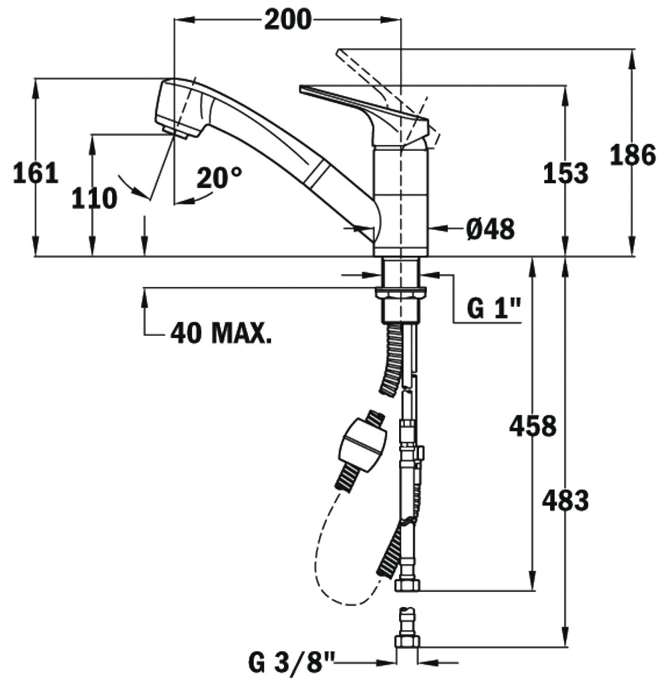

Peso neto: 1.7 kg

## DIMENSIONES

Altura del producto (mm): 161

Anchura del producto (mm):

Profundidad del producto (mm):

Longitud del producto (mm):

Peso del producto (Kg): 2,12