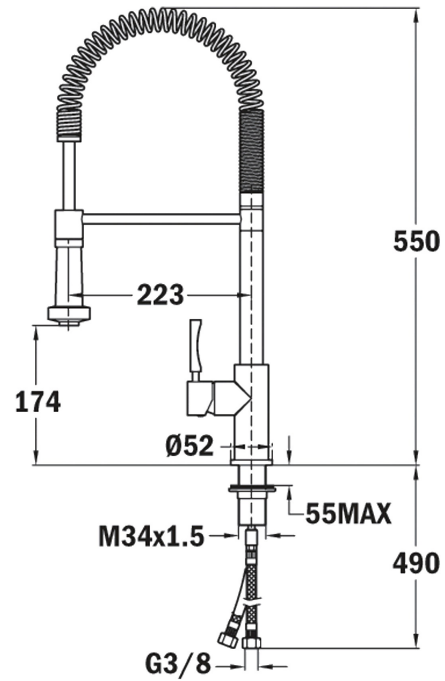

Maneral extraíble con 2 funciones: Chorro y regadera

Tubos de alimentación flexibles de ½"

DIMENSIONES

Altura del producto (mm): 550

Anchura del producto (mm):

Profundidad del producto (mm):

Longitud del producto (mm):

Peso del producto (Kg): 3,4

ESPECIFICACIONES TÉCNICAS

MODELOS

Tipo de instalación: Libre instalación

Tipo de caño: Caño alto

Tipo de mando: Single lever