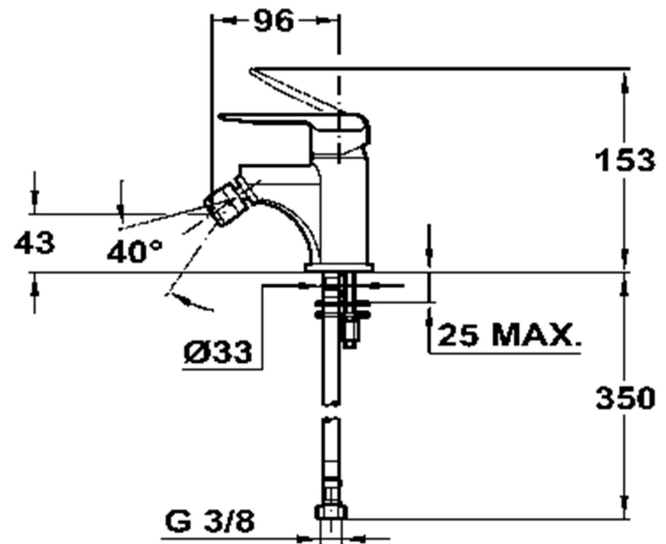

**REFERENCIA**

REF. 81911462  
EAN. 8413509191902

**CARACTERÍSTICAS**

Acabado: Cromo extreme glow

Caño giratorio

Aireador anti-cal

Mangueras flexibles de alimentación incluidas

Cartucho cerámico de gran duración

Peso neto: 1.1 kg

## DIMENSIONES

Altura del producto (mm):

Anchura del producto (mm):

Profundidad del producto

(mm):

Longitud del producto (mm):

Peso del producto (Kg): 1,52