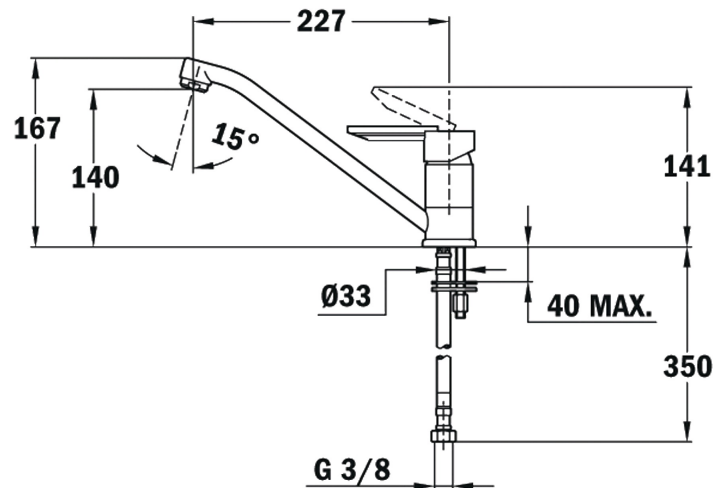

REFERENCIA

REF. 81911362
EAN. 8421152086483

CARACTERÍSTICAS

Acabado: Cromo extreme glow

Caño giratorio

Aireador anti-cal

Mangueras flexibles de alimentación incluidas

Cartucho cerámico de gran duración

Presión de funcionamiento: 1 - 10 bar (kg/cm)

Presión de funcionamiento recomendada: 2 -5 bar (kg/cm)

Temperatura recomendada del agua caliente: 45 °C - 65 °

Peso neto: 1.9 kg

DIMENSIONES

Altura del producto (mm): 167

Anchura del producto (mm):

Profundidad del producto (mm):

Longitud del producto (mm):

Peso del producto (Kg): 1

ESPECIFICACIONES TÉCNICAS

MODELOS

Tipo de instalación: Libre instalación

Tipo de caño: Caño bajo

Tipo de mando: Single lever