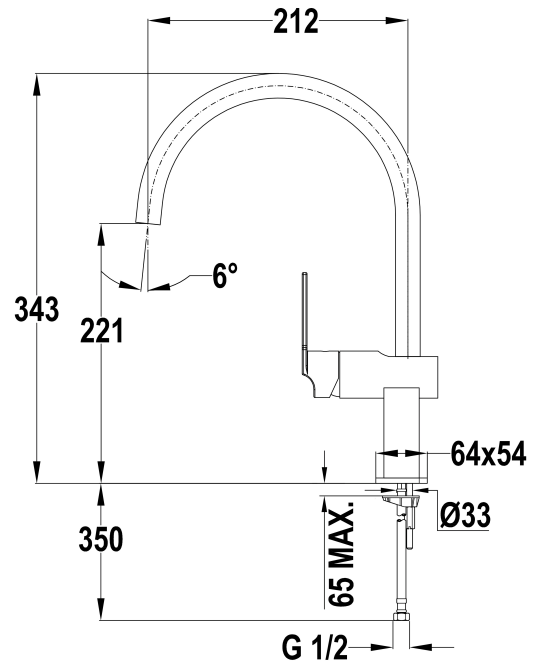

Peso neto: 1.6 kg

## DIMENSIONES

Altura del producto (mm): 343

Anchura del producto (mm):

Profundidad del producto  
(mm):

Longitud del producto (mm):

Peso del producto (Kg): 1,92