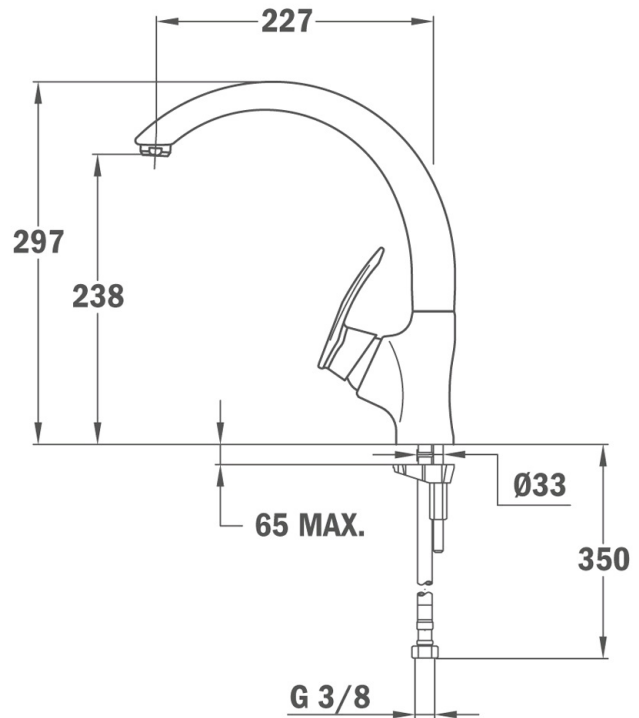

REFERENCIA

REF. 97911502
EAN. 8413509176015

TEKA

MC 10 PLUS 915

CARACTERÍSTICAS

Acabado: Cromo extreme glow

Caño giratorio

Aireador anti-cal

Mangueras flexibles de alimentación incluidas

Cartucho cerámico de gran duración

Presión de funcionamiento: 1 - 10 bar (kg/cm)

Presión de funcionamiento recomendada: 2 -5 bar (kg/cm)

Temperatura recomendada del agua caliente: 45 °C - 65 °C

Temperatura máxima del agua caliente: 90°C

Peso neto: 2.2 kg

DIMENSIONES

Altura del producto (mm): 297

Anchura del producto (mm):

Profundidad del producto (mm):

Longitud del producto (mm):

Peso del producto (Kg): 2,55

ESPECIFICACIONES TÉCNICAS

MODELOS

Tipo de instalación: Libre instalación

Tipo de caño: Caño bajo

Tipo de mando: Single lever