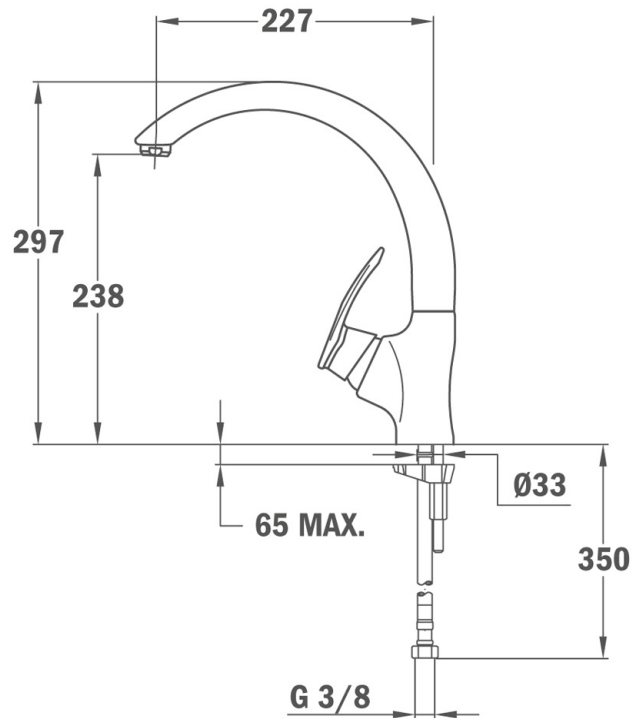

Caño giratorio

Aireador anti-cal

Manera extraíble con 2 funciones: chorro y regadera

Mangueras flexibles de alimentación incluidas

Cartucho cerámico de gran duración

Presión de funcionamiento: 1 - 10 bar (kg/cm)

Presión de funcionamiento recomendada: 2 -5 bar (kg/cm)

Temperatura recomendada del agua caliente: 45 °C - 65 °C

Temperatura máxima del agua caliente: 90°C

Peso neto: 2.1 kg

DIMENSIONES

Altura del producto (mm): 302

Anchura del producto (mm):

Profundidad del producto
(mm):

Longitud del producto (mm):

Peso del producto (Kg): 2,43

ESPECIFICACIONES TÉCNICAS

MODELOS

Tipo de instalación: Libre instalación

Tipo de caño: Caño alto