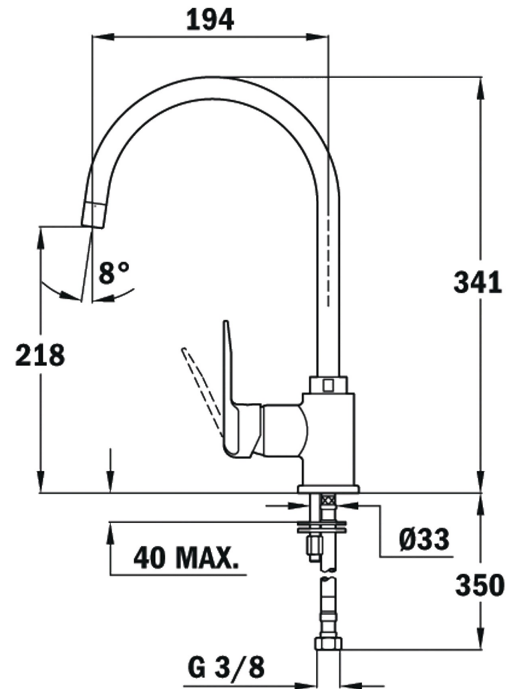

DIMENSIONES

Altura del producto (mm): 341

Anchura del producto (mm):

Profundidad del producto (mm):

Longitud del producto (mm):

Peso del producto (Kg): 1,55

ESPECIFICACIONES TÉCNICAS

MODELOS

Tipo de instalación: Libre instalación

Tipo de caño: Caño alto

Tipo de mando: Single lever