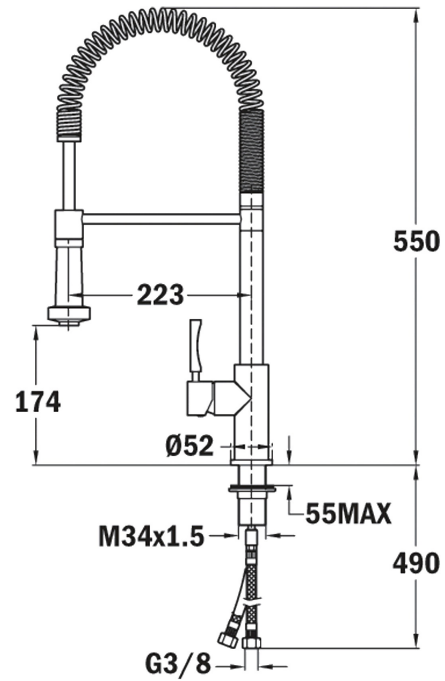

INX 939

CARACTERÍSTICAS

Fabricado en acero inoxidable de alta calidad AISI 304

Caño giratorio y flexible

Muelle flexible de alta resistencia

Flexible de acero inoxidable

Maneral extraíble con 1 función: chorro aireado

Cartucho de discos cerámicos de alta resistencia

Preciso control de la temperatura

Mayor suavidad en el manejo

Aireador anti calcáreo

Latiguillos flexibles de 3/8"

DIMENSIONES

Altura del producto (mm): 550

Anchura del producto (mm):

Profundidad del producto (mm):

Longitud del producto (mm):

Peso del producto (Kg): 3,4

ESPECIFICACIONES TÉCNICAS

MODELOS

Tipo de instalación: Libre instalación

Tipo de caño: Caño alto

Tipo de mando: Single lever