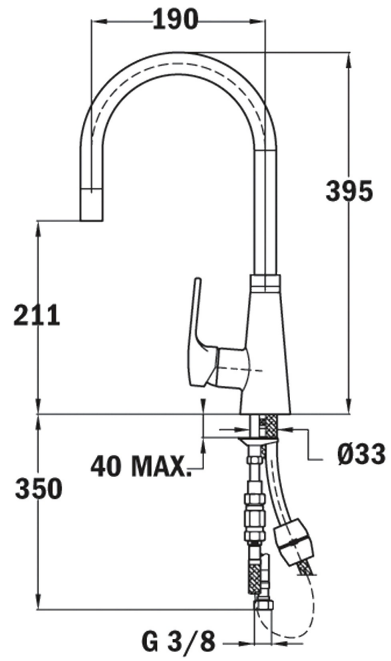

DIMENSIONES

Altura del producto (mm): 395

Anchura del producto (mm):

Profundidad del producto
(mm):

Longitud del producto (mm):

Peso del producto (Kg): 2,4

ESPECIFICACIONES TÉCNICAS

MODELOS

Tipo de instalación: Libre instalación

Tipo de caño: Caño alto

Tipo de mando: Single lever