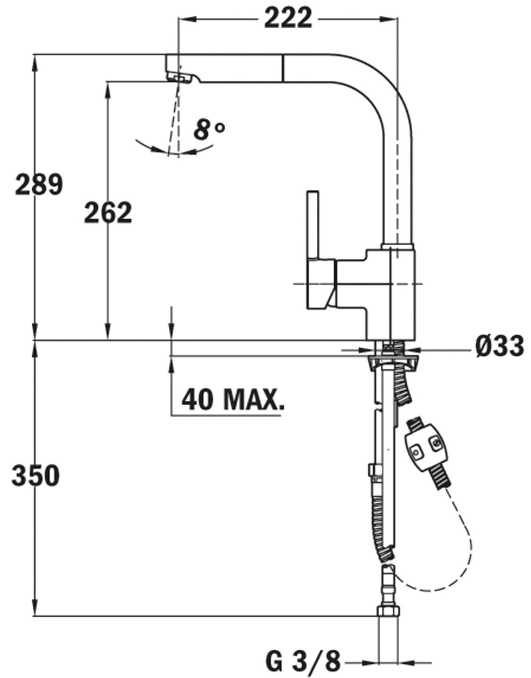

TEKA

ARK 938 I Grifo de cocina monomando con caño alto extraíble de gran resistencia

Anti-Scale
Aerator

Pull Out
Shower

Resistance

Swivel Spout

DESCRIPCIÓN

Grifo de cocina monomando con caño alto extraíble de gran resistencia

GAMA

Total

COLORES

REFERENCIA

REF. 239381210
EAN. 8421152087008

TEKA

ARK 938 I

CARACTERÍSTICAS

DIMENSIONES

Altura del producto (mm): 289

Anchura del producto (mm):

Profundidad del producto (mm):

Longitud del producto (mm):

Peso del producto (Kg): 2,7

ESPECIFICACIONES TÉCNICAS

MODELOS

Tipo de instalación: Libre instalación

Tipo de caño: Caño alto

Tipo de mando: Single lever