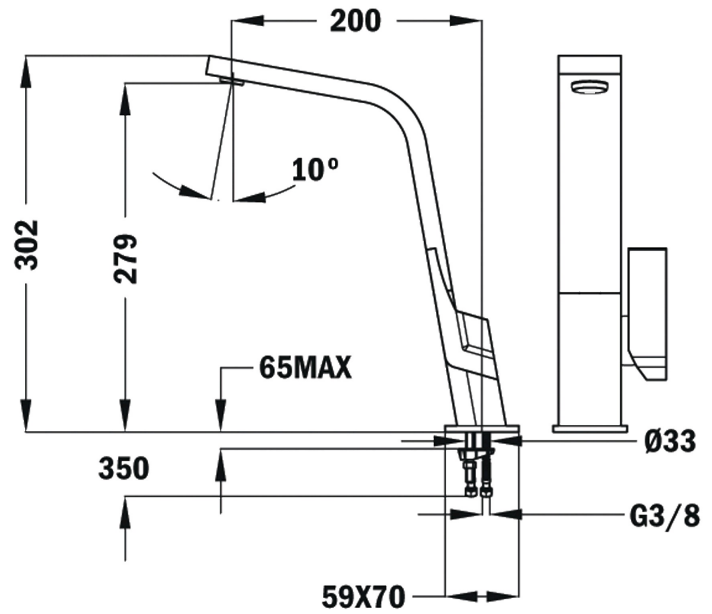

REFERENCIA

REF. 339150210
EAN. 8421152090398

TEKA

IC 915

CARACTERÍSTICAS

Diseño plano
Caño plano giratorio
Cartucho de discos cerámicos de alta resistencia
Preciso control de la temperatura
Mayor suavidad en el manejo
Aireador anti calcáreo integrado en el caño
Latiguillos de alimentación 1/2"

DIMENSIONES

Altura del producto (mm): 302

Anchura del producto (mm):

Profundidad del producto (mm):

Longitud del producto (mm):

Peso del producto (Kg): 2,4

ESPECIFICACIONES TÉCNICAS

MODELOS

Tipo de instalación: Libre instalación

Tipo de caño: Caño alto

Tipo de mando: Single lever