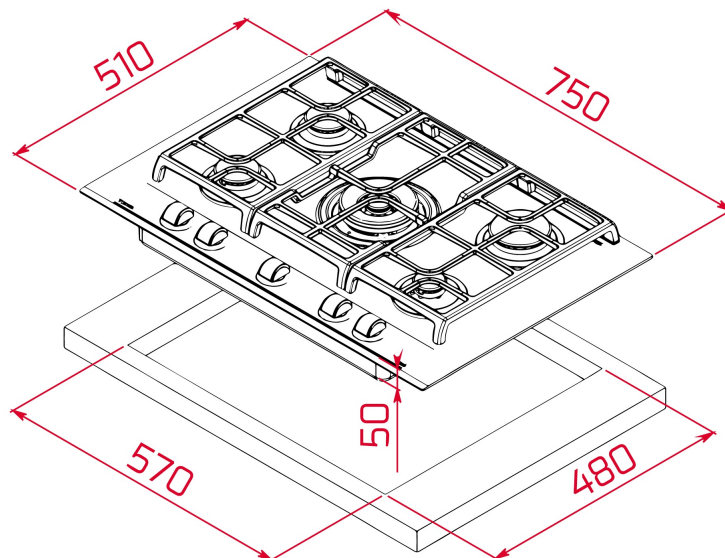

## DIMENSIONES

**Altura del producto (mm):** 98  
**Anchura del producto (mm):** 750  
**Profundidad del producto (mm):** 510  
**Longitud del producto (mm):**  
**Peso del producto (Kg):** 14,05

### MEDIDAS DE AJUSTE

**Built-in Ancho (mm):** 570  
**Incorporado en profundidad (mm):** 480  
**Incorporado Altura (mm):** 49