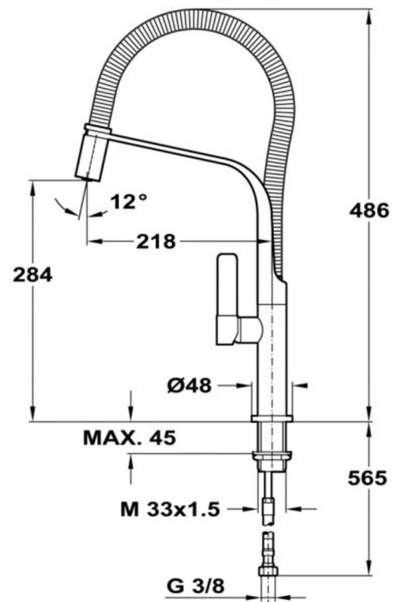

DIMENSIONES

Altura del producto (mm): 481

Anchura del producto (mm):

Profundidad del producto (mm):

Longitud del producto (mm):

Peso del producto (Kg): 2,4

ESPECIFICACIONES TÉCNICAS

MODELOS

Tipo de instalación: Libre instalación

Tipo de caño: Caño alto

Tipo de mando: Single lever