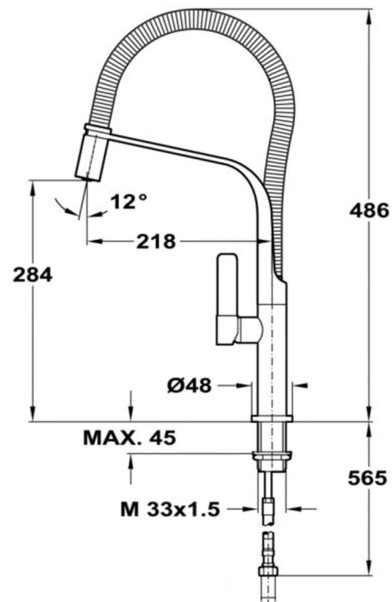

DIMENSIONES

Altura del producto (mm): 481

Anchura del producto (mm):

Profundidad del producto (mm):

Longitud del producto (mm):

Peso del producto (Kg): 2,4

ESPECIFICACIONES TÉCNICAS

MODELOS

Tipo de instalación: Libre instalación

Tipo de caño: Caño alto

Tipo de mando: Single lever